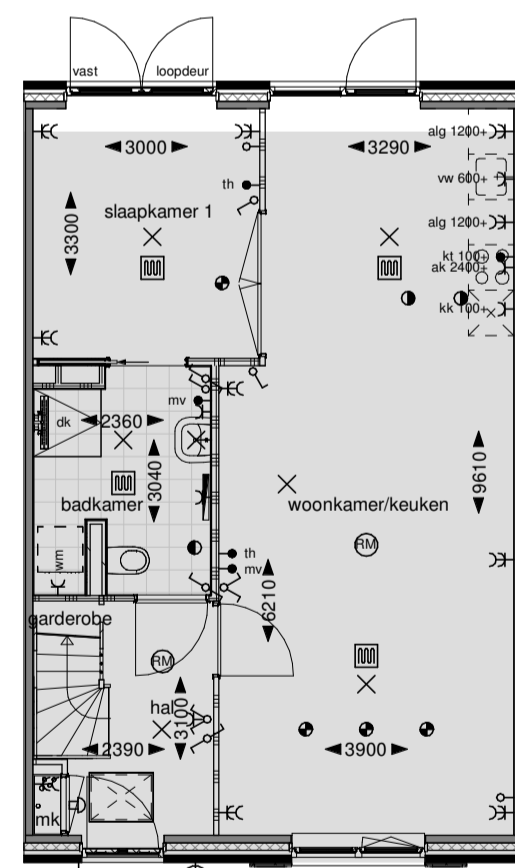

511: Dubbele deuren in slaapkamer

Begane grond