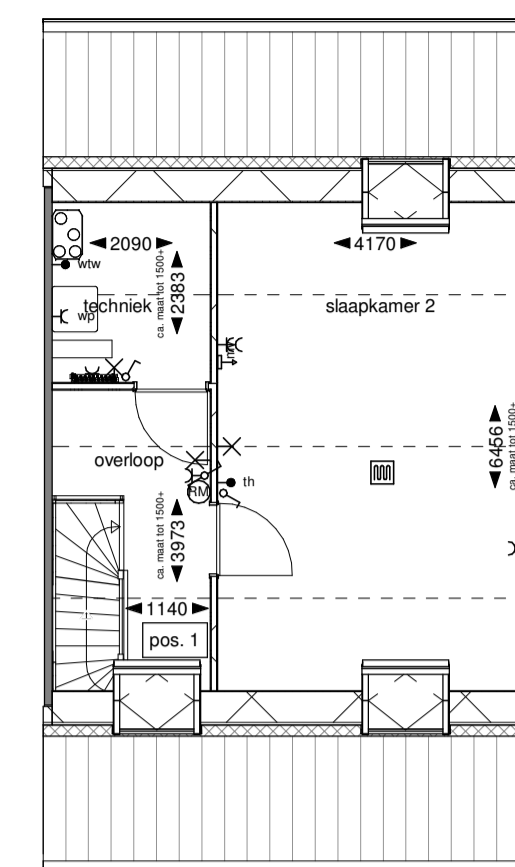

541: Dakramen 1140x1180mm

Eerste verdieping