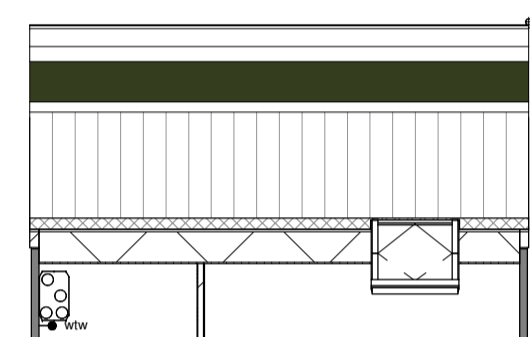

Eerste verdieping