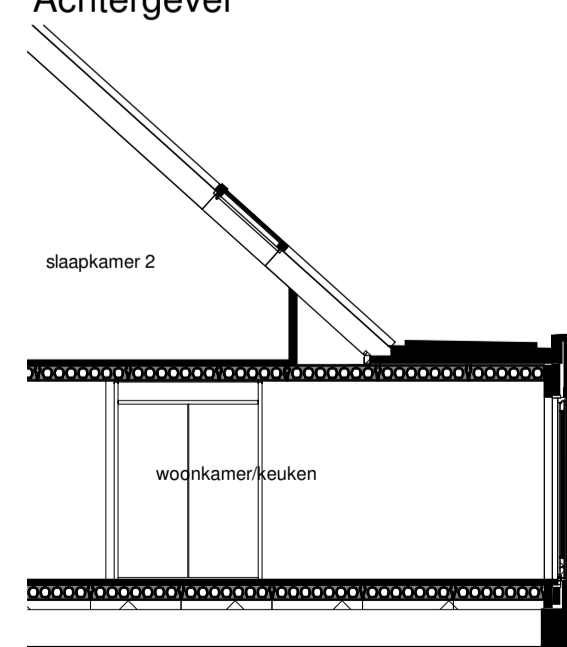

501: Uitbouw 1,2m

531: Dakkapel voorgevel (b=1770mm)

541: Dakramen 1140x1180mm

502: Uitbouw 2,4m

Doorsnede

511: Dubbele deuren in slaapkamer

bouwnummer	
optie niet mogelijk bij bouwnummer:	19
501	
502	
511	
531	
541