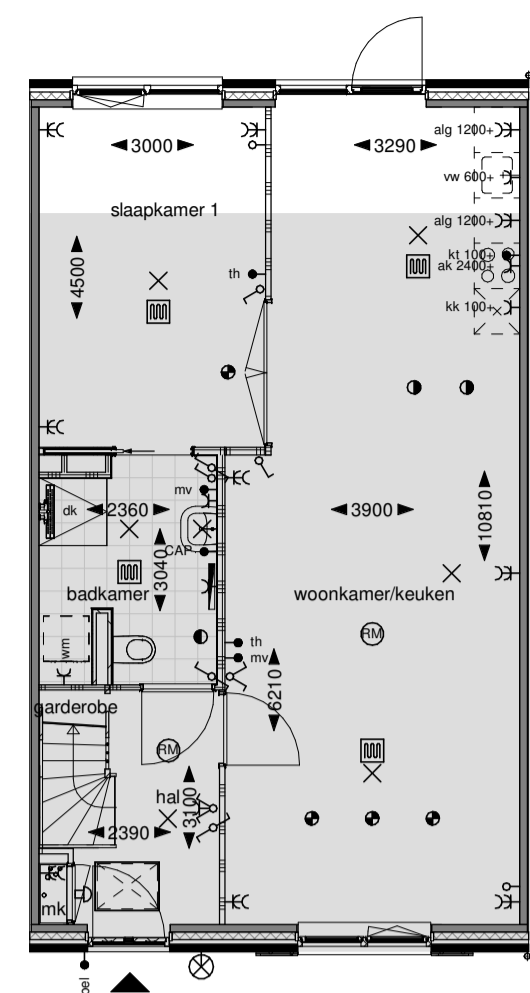

501: Uitbouw 1,2m

Begane grond