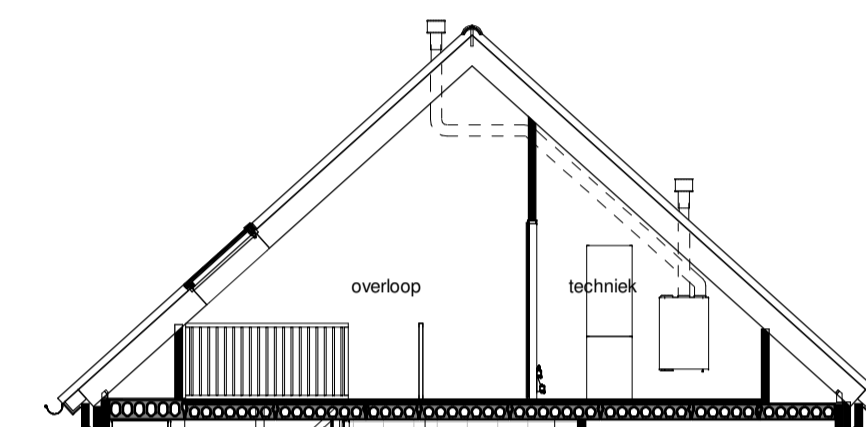

501: Uitbouw 1,2m

531: Dakkapel voorgevel (b=1770mm)

541: Dakramen 1140x1180mm

Doorsnede

502: Uitbouw 2,4m

511: Dubbele deuren in slaapkamer

bouwnummer	
optie niet mogelijk bij bouwnummer:	19
501	
502	
511	
531	
541