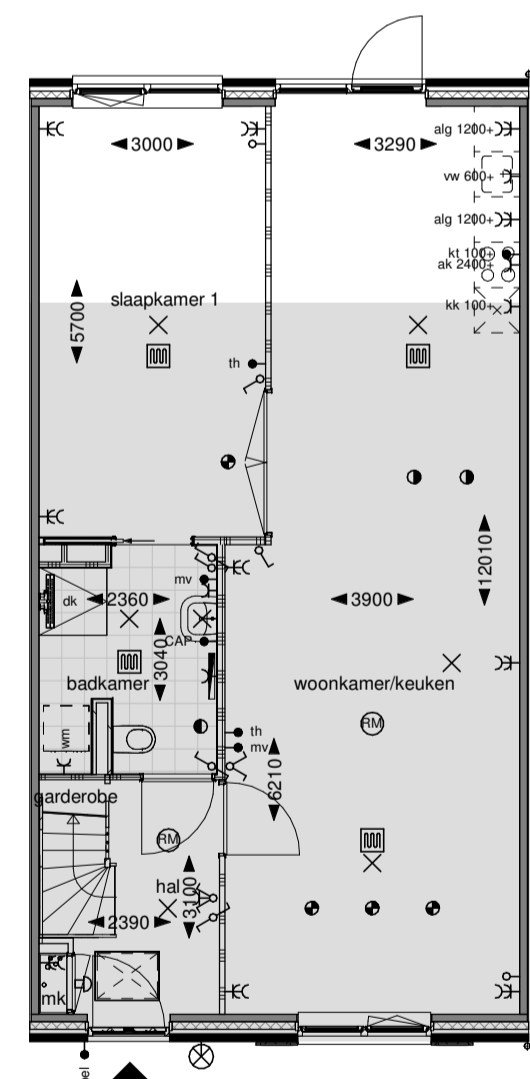

502: Uitbouw 2,4m

Begane grond