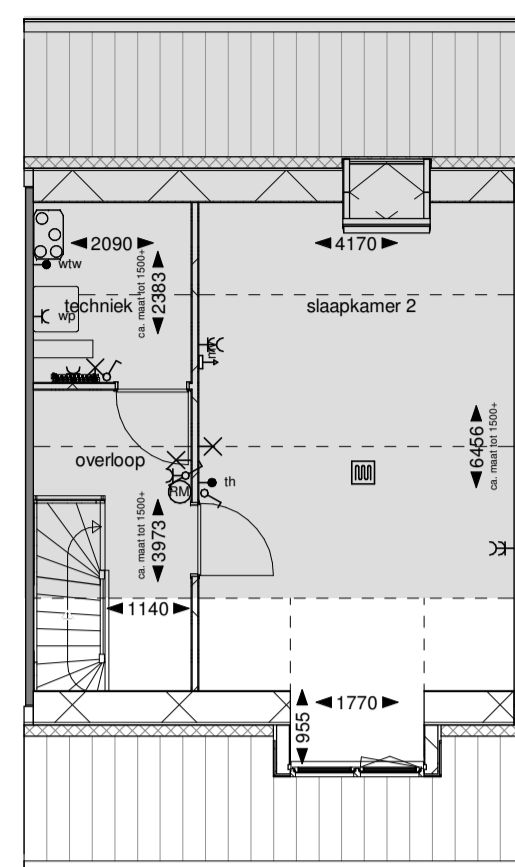

531: Dakkapel voorgevel (b=1770mm)

Eerste verdieping