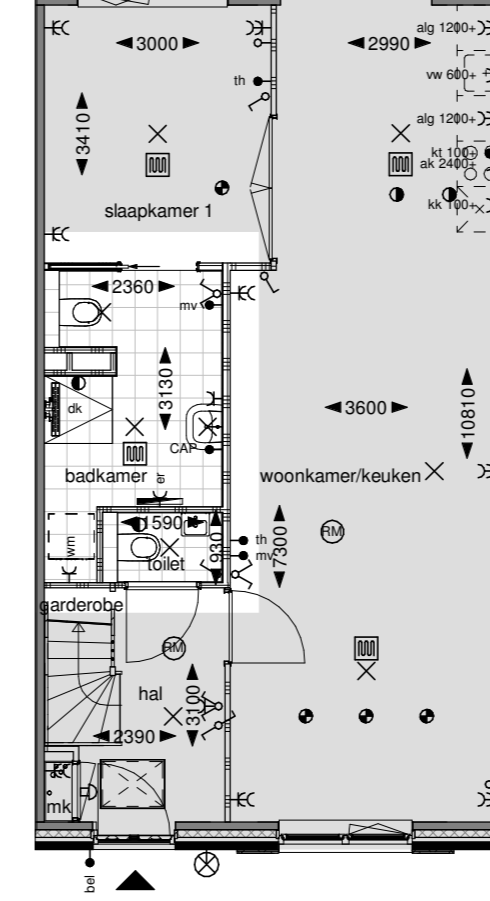

654: Separaat toilet + extra toilet in badkamer

Begane grond