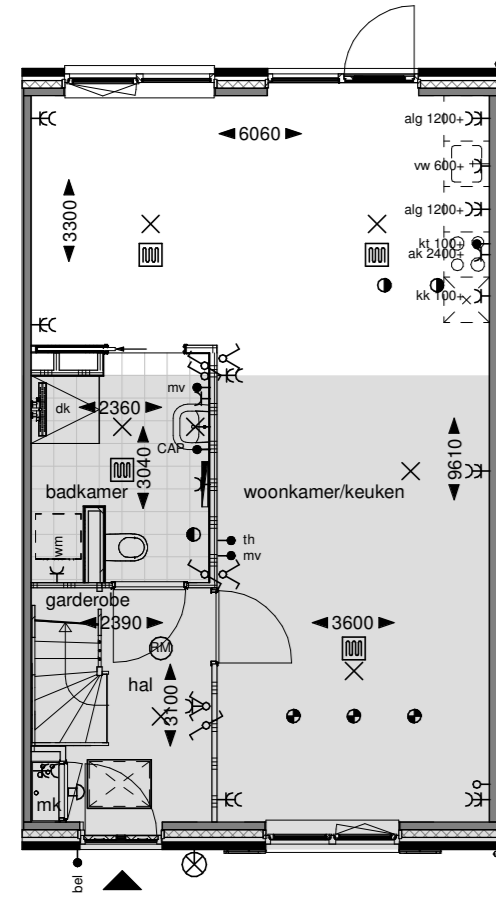

651: Vervallen slaapkamer beg. grond

Begane grond