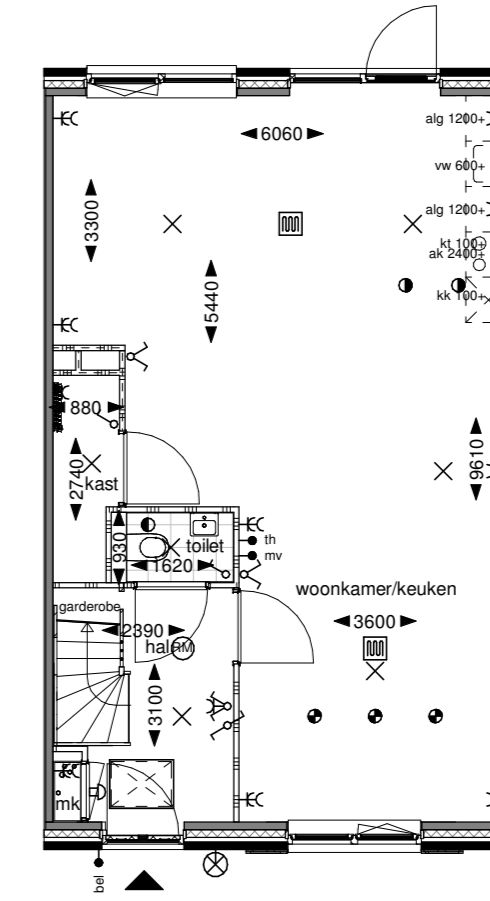

754: Slaapkamer en badkamer naar 1e verdieping

Begane grond