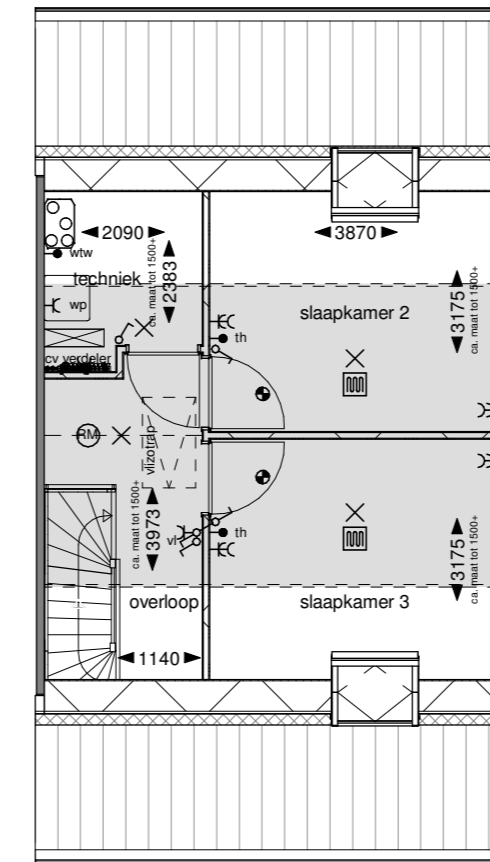

753: Extra slaapkamer 1e verdieping

Eerste verdieping

optie mogelijk bij bouwnummer:	bouwnummer			
	10	11	14	15
651				
652				
653				
654				
751				
752				
753				
754