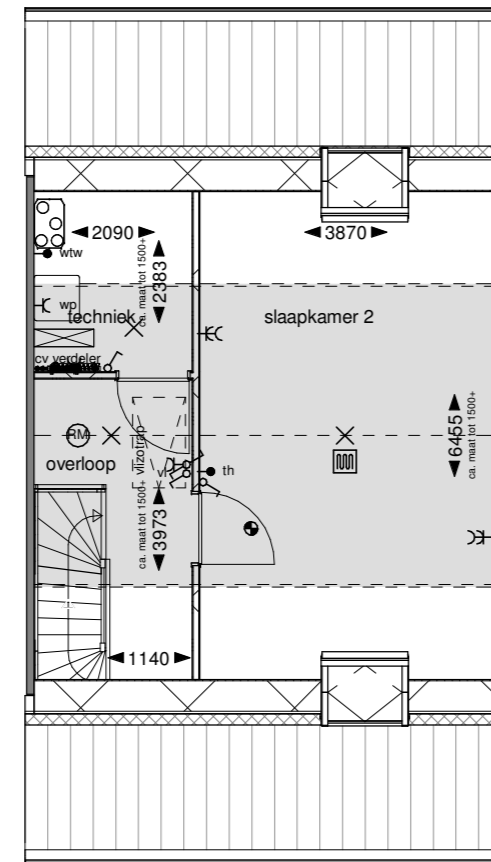

752: Vliering

Eerste verdieping