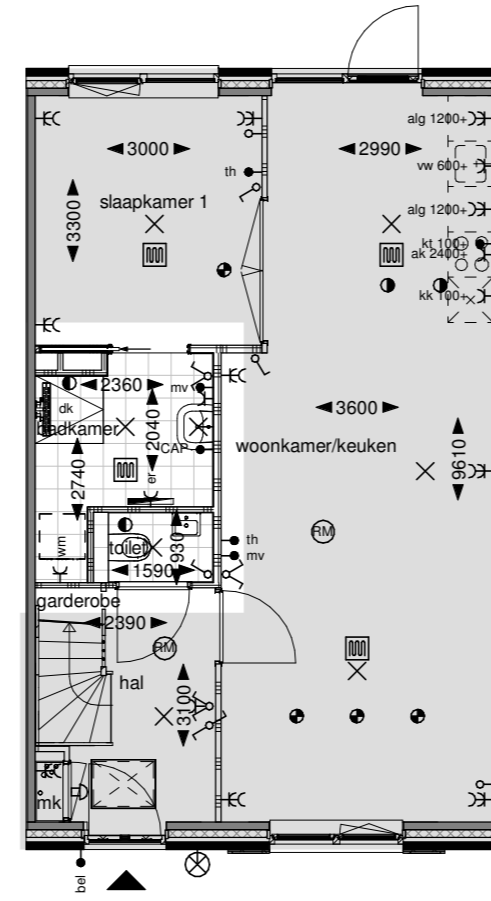

653: Separaat toilet

Begane grond