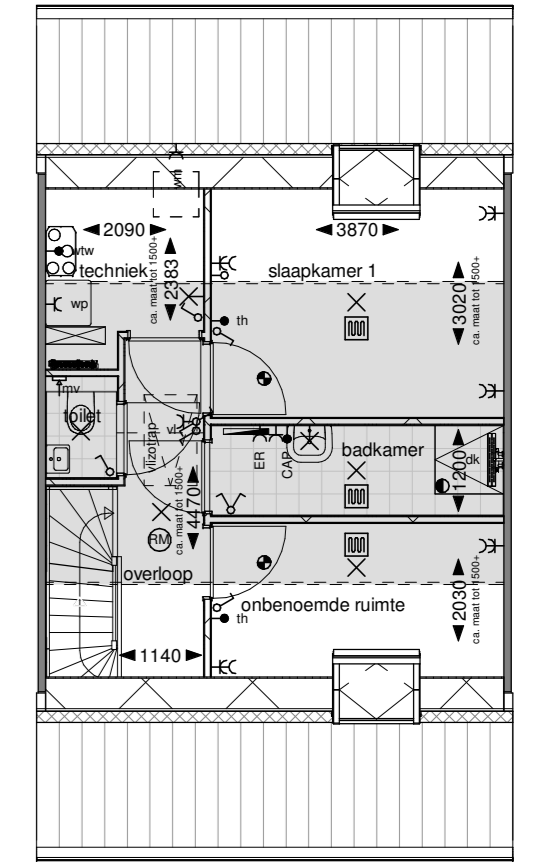

Eerste verdieping