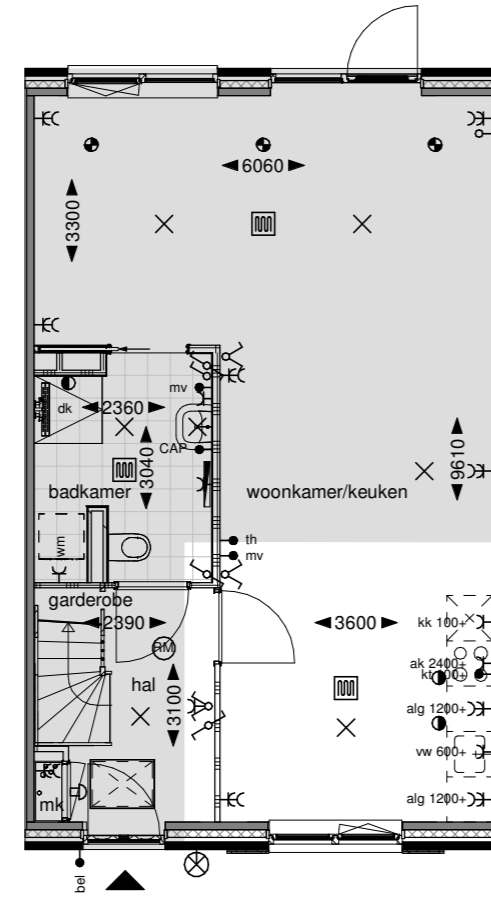

652: Keuken naar voorzijde

Begane grond