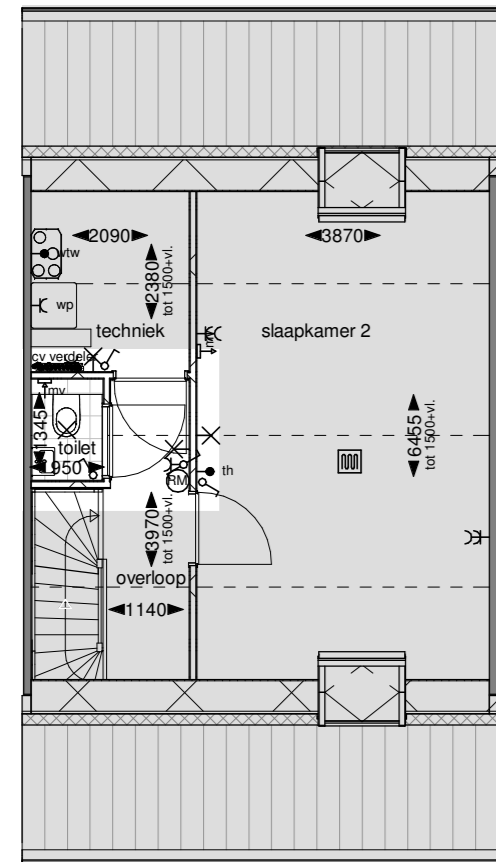

751: Extra toilet 1e verdieping

Eerste verdieping