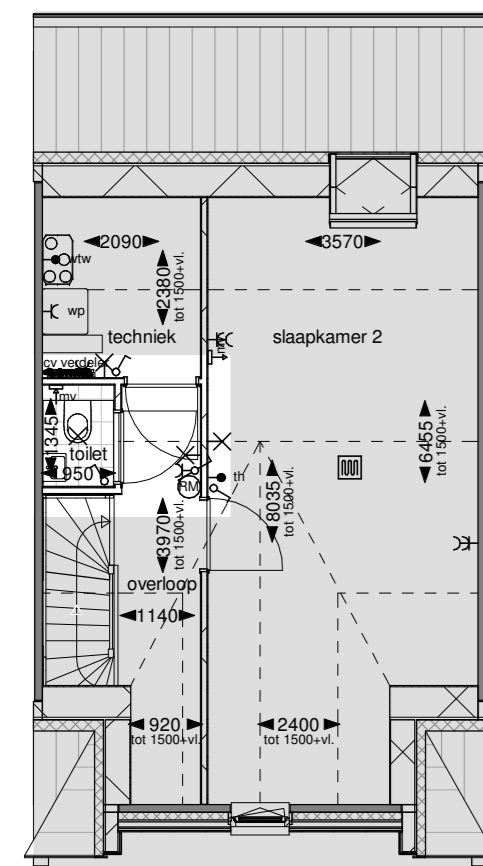

751: Extra toilet 1e verdieping

Eerste verdieping