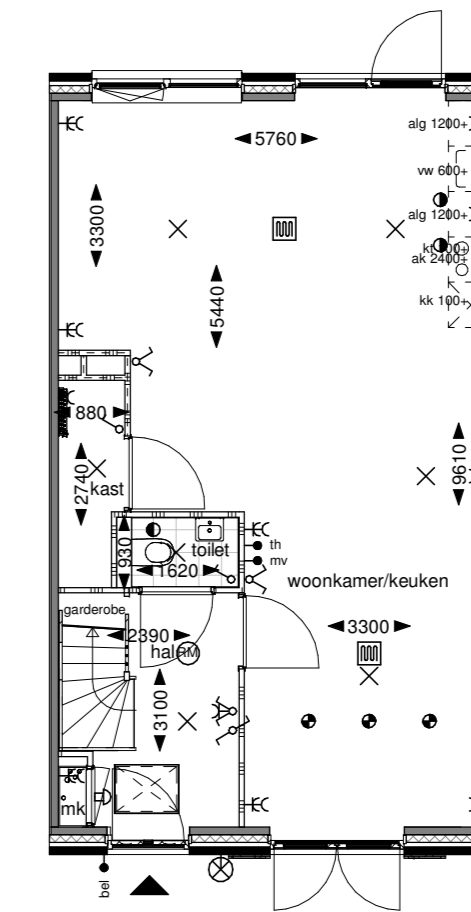

754: Slaapkamer en badkamer naar 1e verdieping

Begane grond