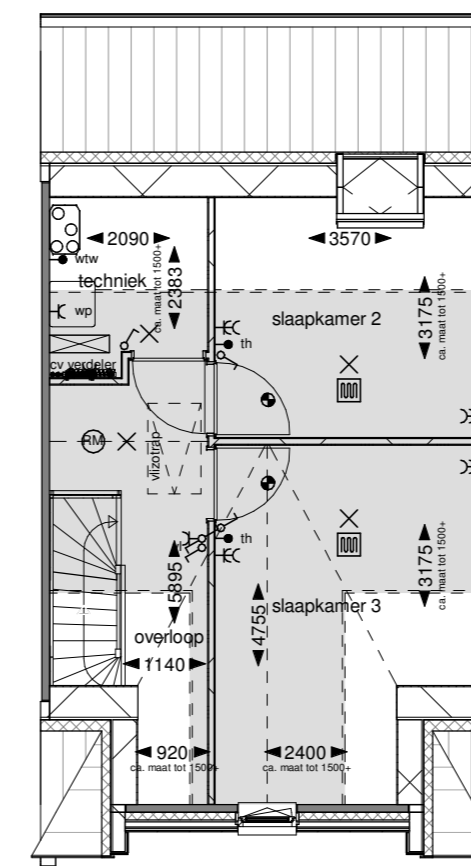

753: Extra slaapkamer 1e verdieping

Eerste verdieping

		bouwnummer	
optie	optie niet mogelijk bij bouwnummer:	12	17
	651		
	652		
	653		
	654		
	751		
	752		
753			
754