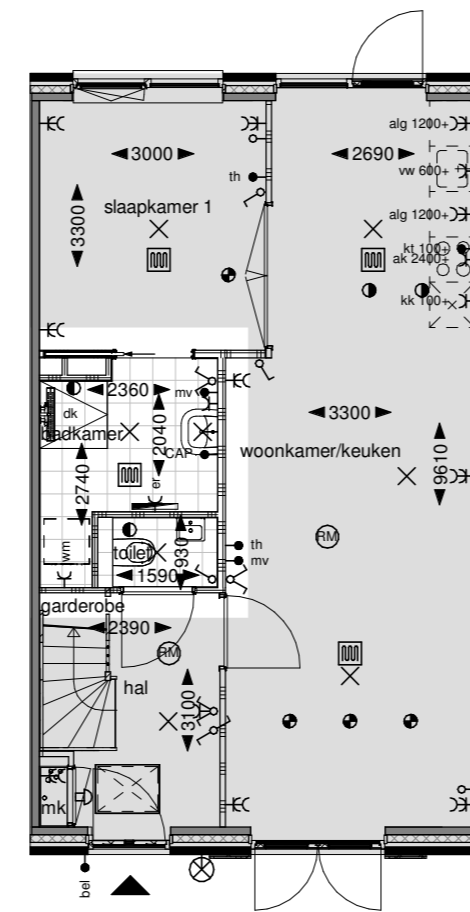

653: Separaat toilet

Begane grond