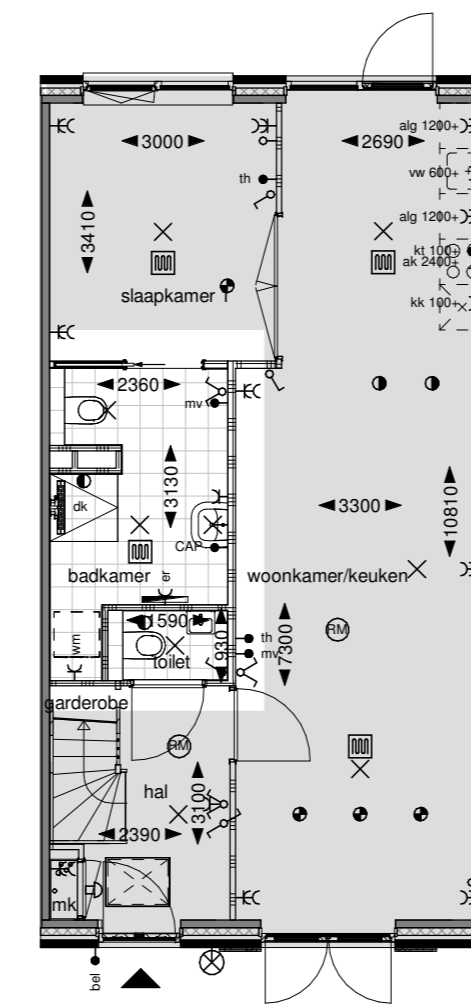

654: Separaat toilet + extra toilet in badkamer

Begane grond