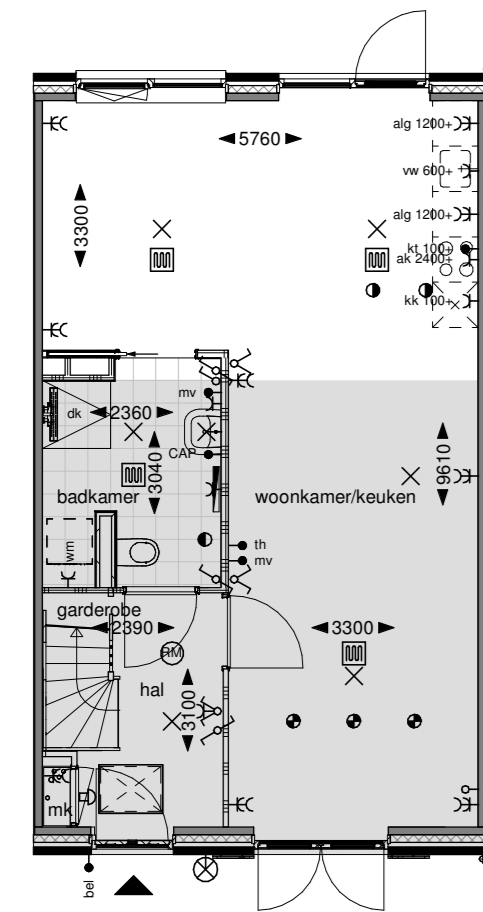

651: Vervallen slaapkamer beg. grond

Begane grond