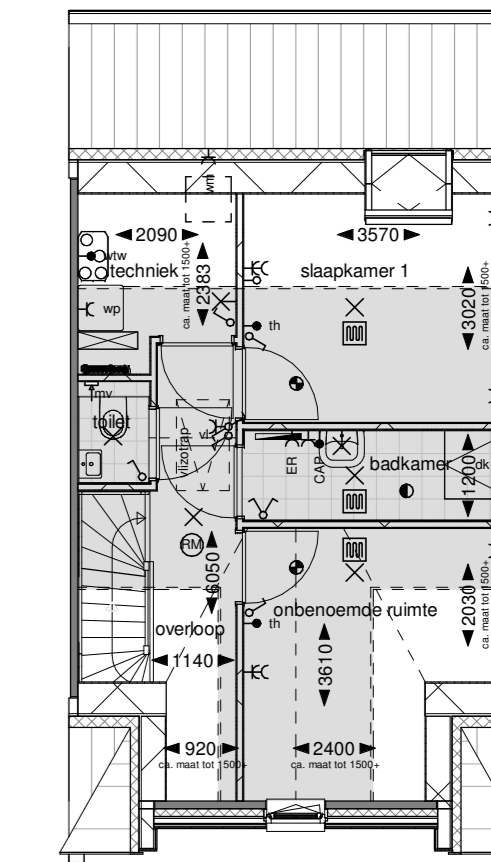

Eerste verdieping