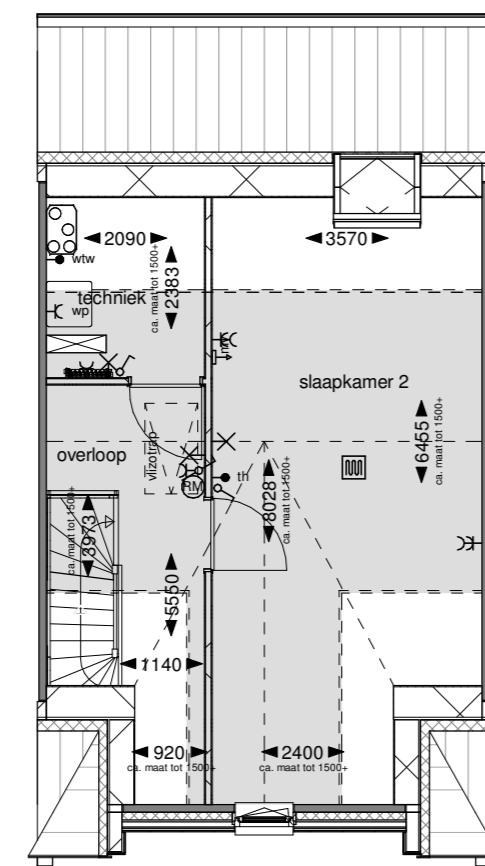

752: Vliering

Eerste verdieping