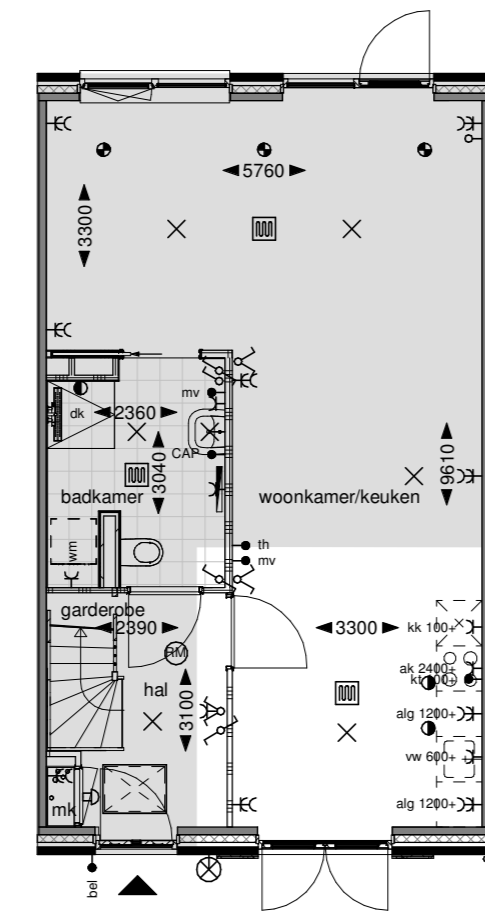

652: Keuken naar voorzijde

Begane grond