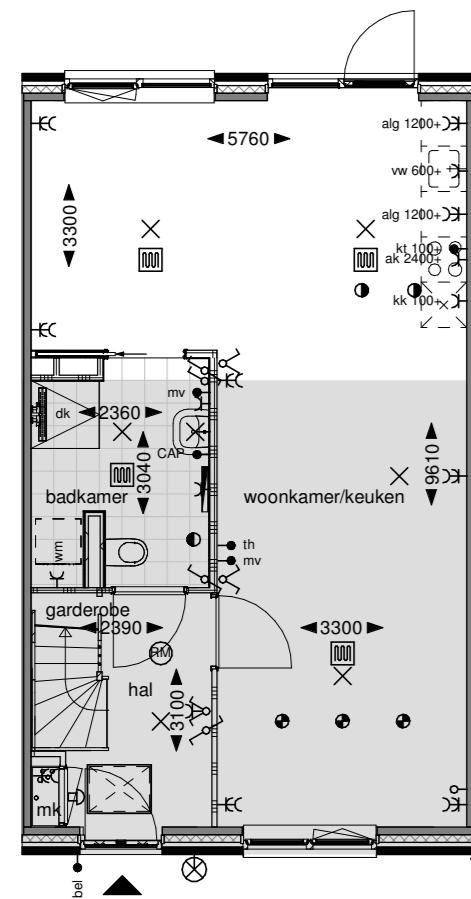

651: Vervallen slaapkamer beg. grond

Begane grond

652: Keuken naar voorzijde