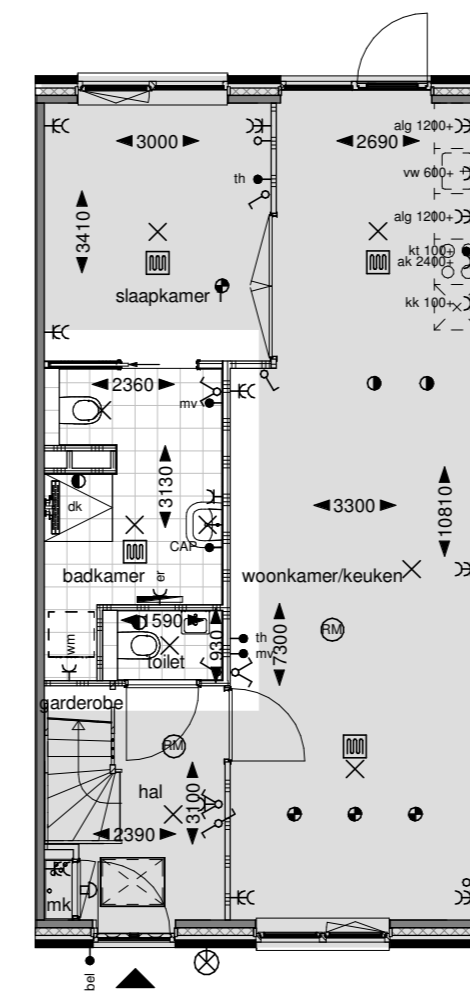

654: Separaat toilet + extra toilet in badkamer

Begane grond

754: Slaapkamer en badkamer naar 1e verdieping