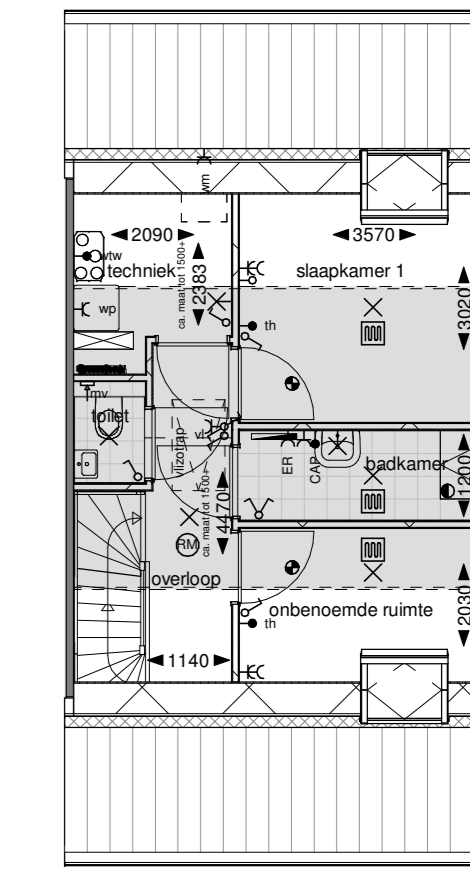

Eerste verdieping

751: Extra toilet 1e verdieping