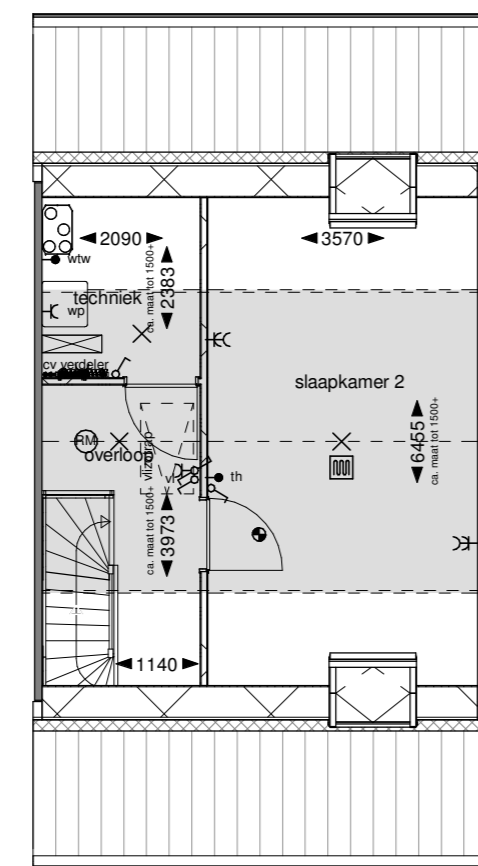

Eerste verdieping