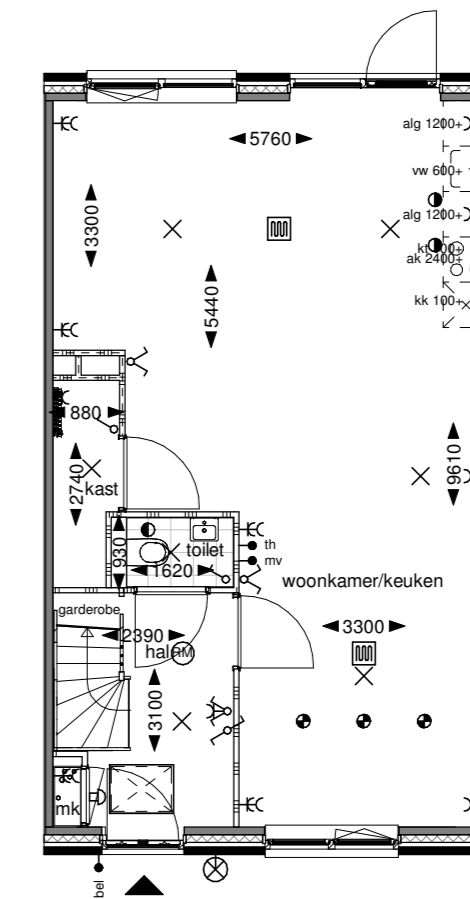

Begane grond