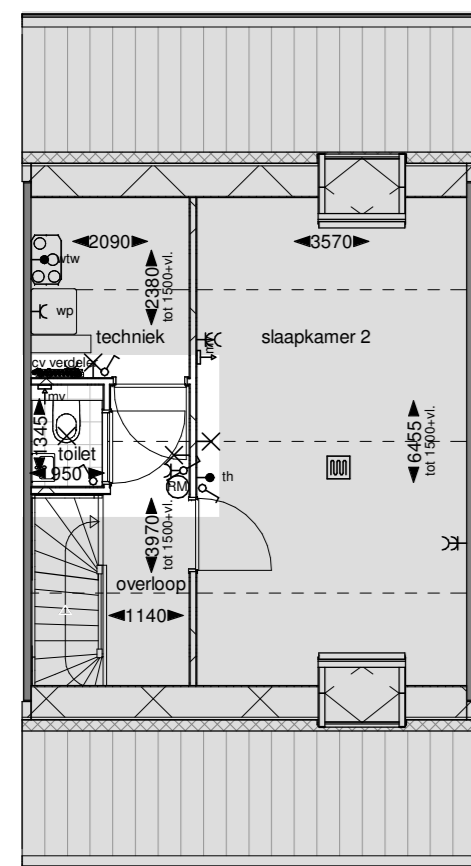

Eerste verdieping

752: Vliering