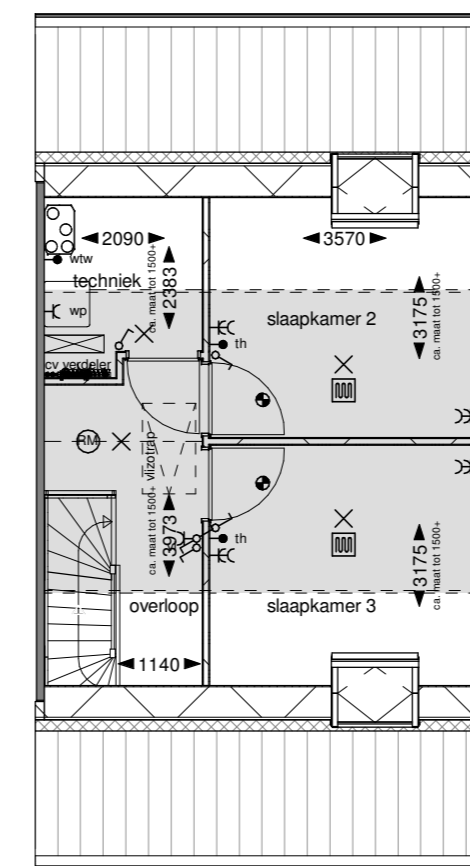

Eerste verdieping

		bouwnummer		
optie mogelijk bij bouwnummer:		13	16	18
optie	651			
	652			
	653			
	654			
	751			
	752			
	753			
	754