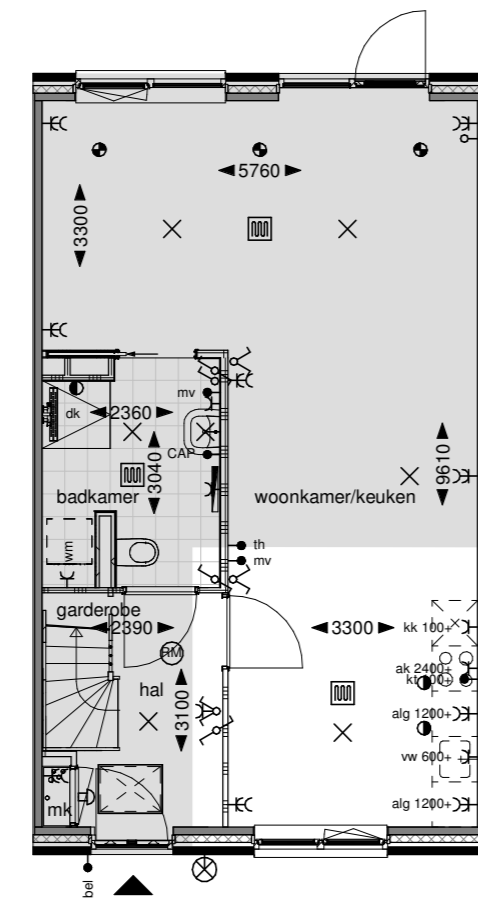

Begane grond

653: Separaat toilet