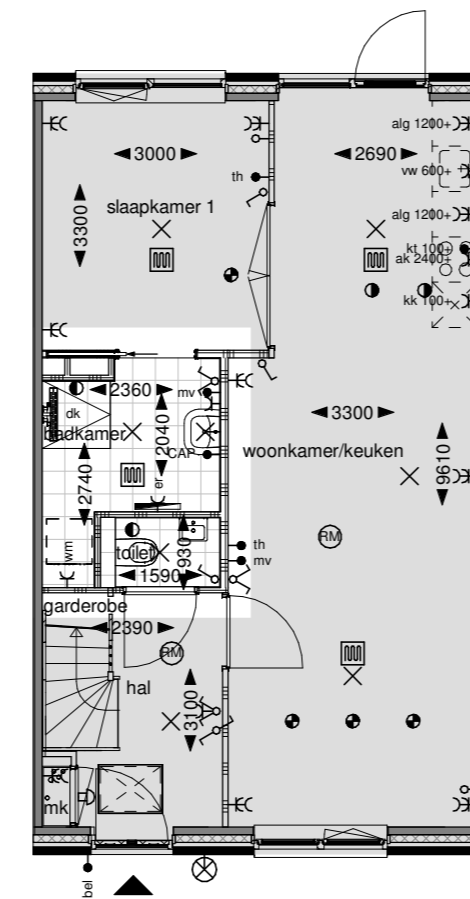

Begane grond