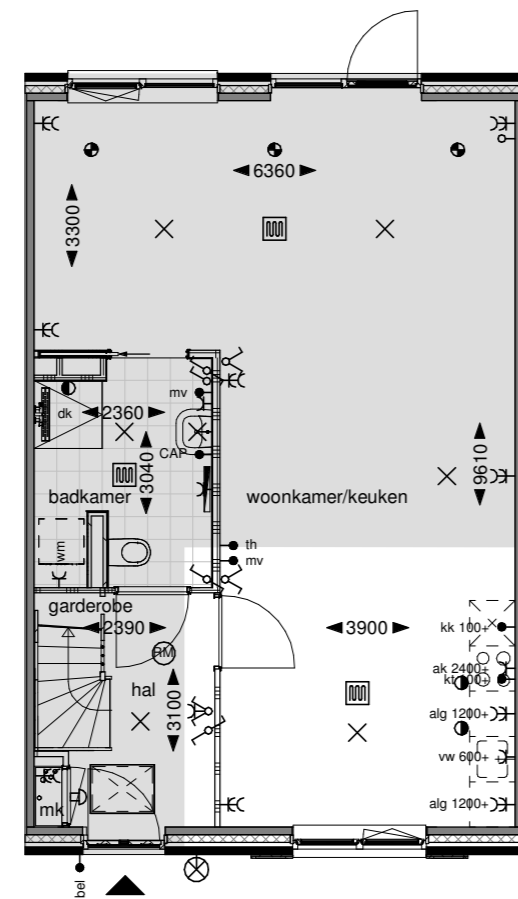

652: Keuken naar voorzijde

Begane grond