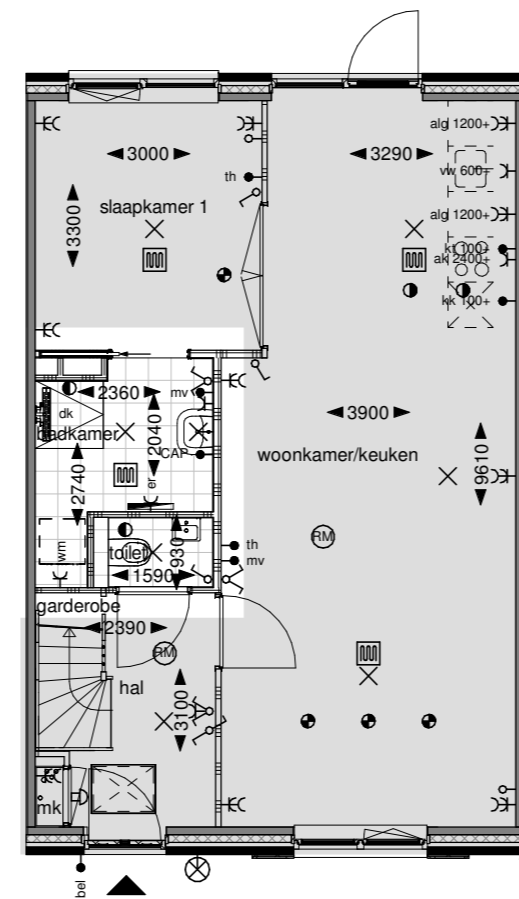

653: Separaat toilet

Begane grond