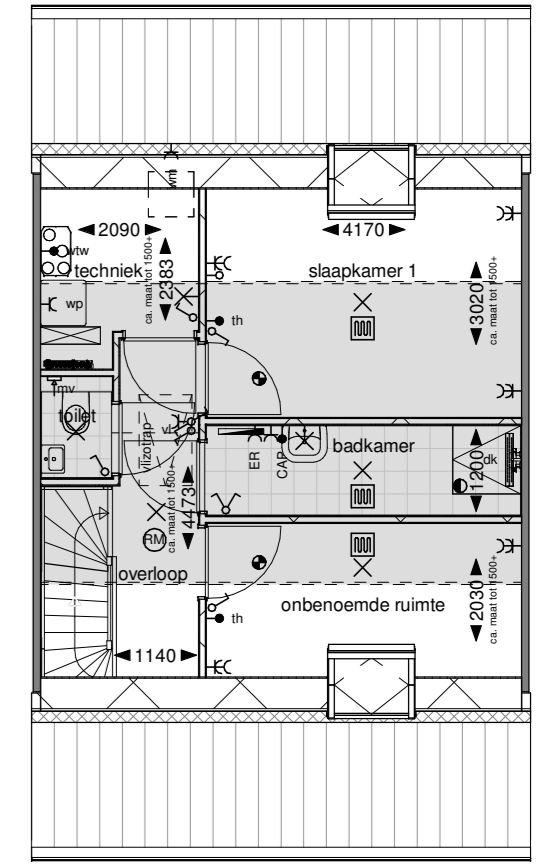

Eerste verdieping