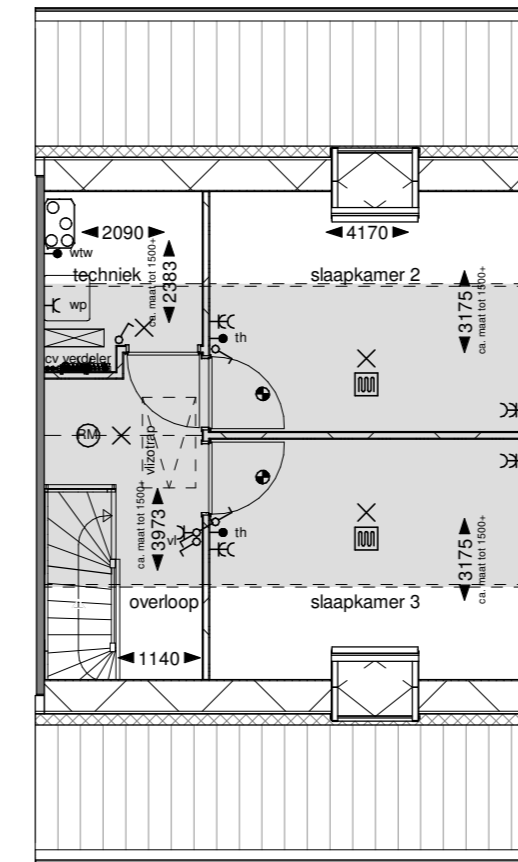

753: Extra slaapkamer 1e verdieping

Eerste verdieping

optie	bouwnummer
optie niet mogelijk bij bouwnummer:	19
651	
652	
653	
654	
751	
752	
753	
754