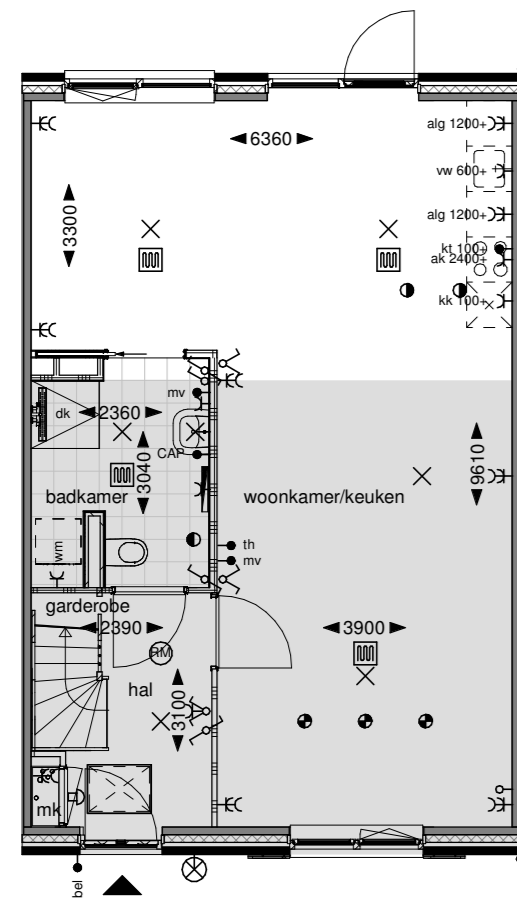

651: Vervallen slaapkamer beg. grond

Begane grond