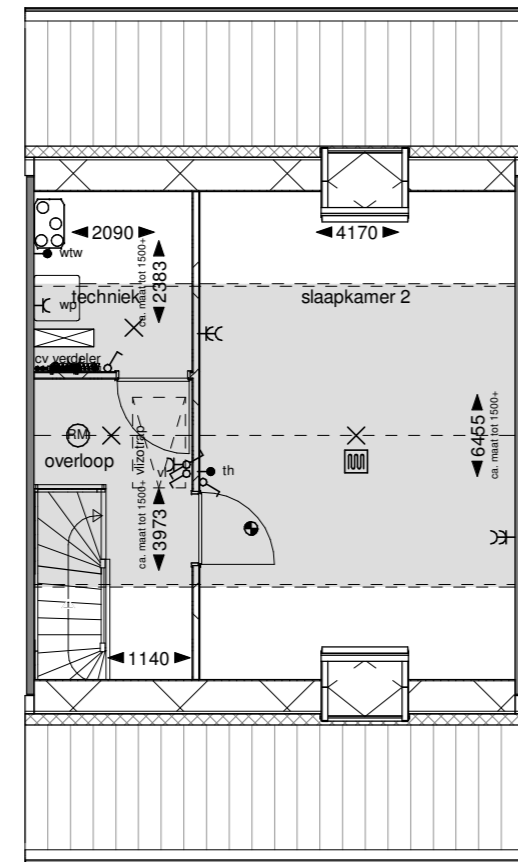

752: Vliering

Eerste verdieping