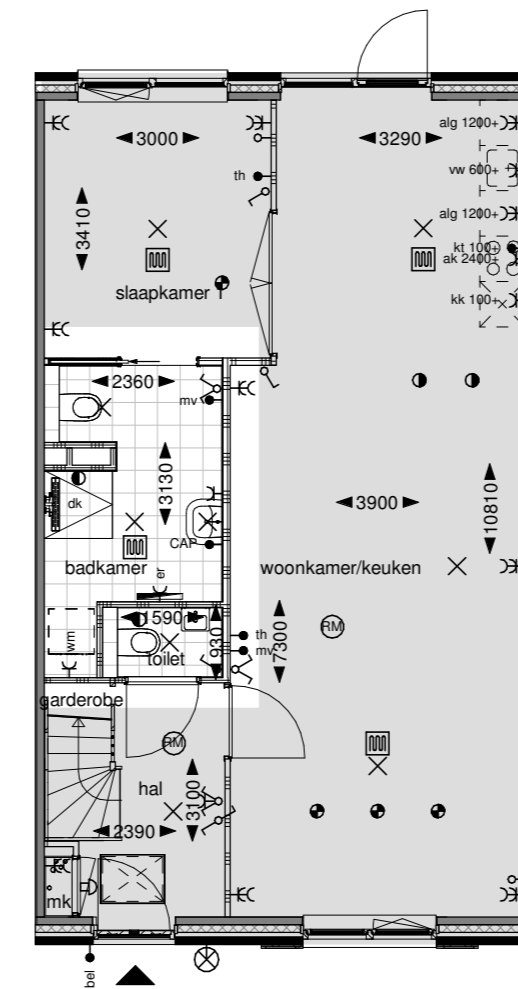

654: Separaat toilet + extra toilet in badkamer

Begane grond