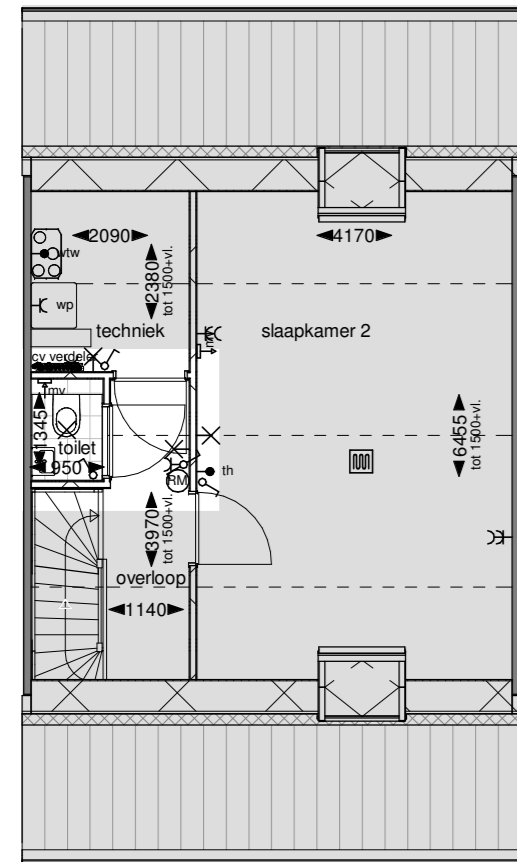

751: Extra toilet 1e verdieping

Eerste verdieping