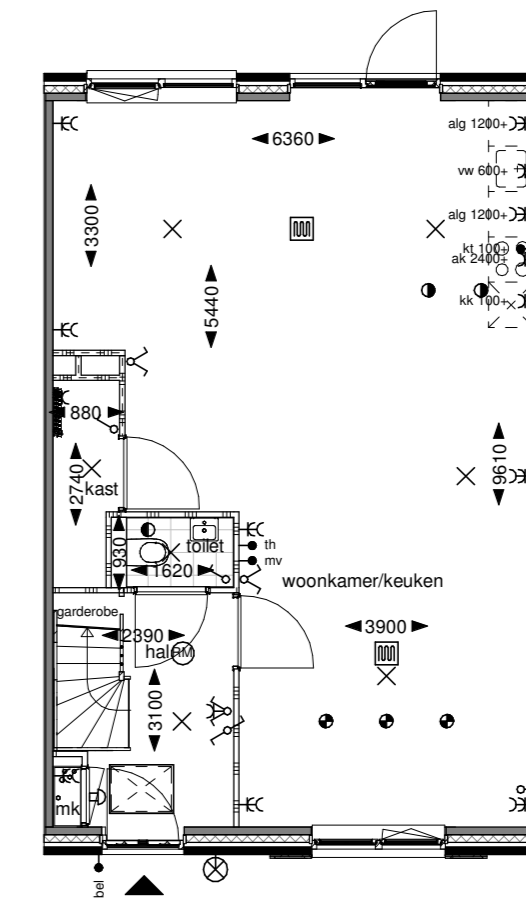

754: Slaapkamer en badkamer naar 1e verdieping

Begane grond