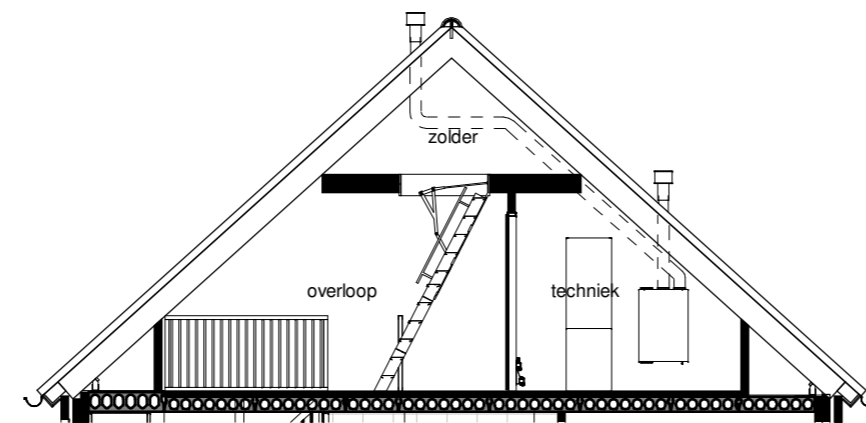

651: Vervallen slaapkamer beg. grond

652: Keuken naar voorzijde

653: Separaat toilet

654: Separaat toilet + extra toilet in badkamer

754: Slaapkamer en badkamer naar 1e verdieping

751: Extra toilet 1e verdieping

752: Vliering

Doorsnede

753: Extra slaapkamer 1e verdieping

optie	bouwnummer
optie niet mogelijk bij bouwnummer:	19
651	
652	
653	
654	
751	
752	
753	
754