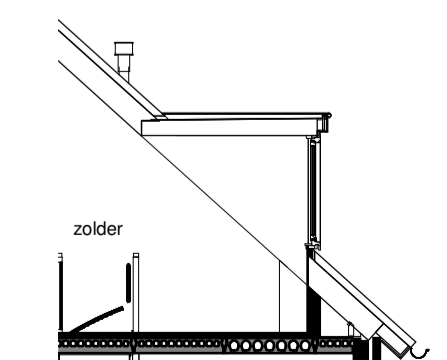

Doorsnede

		bouwnummer				
optie mogelijk bij bouwnummer:		6	9	20	23	31
optie	501					
	502					
	512					
	531					
	533					
	541 pos.1+2					
	541 pos.3+4