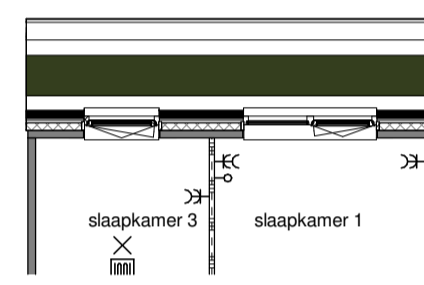

501: Uitbouw 1,2m

Begane grond

Achtergevel

Eerste verdieping

Doorsnede

512: Dubbele deuren achter

Begane grond

Achtergevel

Tweede verdieping

Doorsnede

541: Dakramen 1140x1180mm

Voorgevel

Achtergevel

502: Uitbouw 2,4m

Begane grond

Achtergevel

Eerste verdieping

Doorsnede

531: Dakkapel voorgevel (b=1770mm)

Tweede verdieping

Voorgevel

Doorsnede

533: Dakkapel achtergevel (b=3600mm)

Tweede verdieping