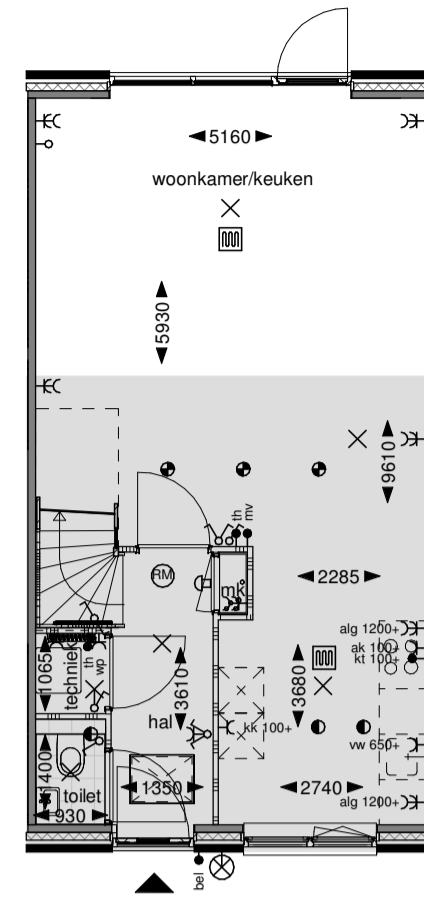

501: Uitbouw 1,2m

Begane grond

Achtergevel

Eerste verdieping

Doorsnede

512: Dubbele deuren achter

Begane grond

Achtergevel

Tweede verdieping

Doorsnede

541: Dakramen 1140x1180mm

Voorgevel

Achtergevel

502: Uitbouw 2,4m

Begane grond

Achtergevel

Eerste verdieping

Doorsnede

531: Dakkapel voorgevel (b=1770mm)

Tweede verdieping

Voorgevel

Doorsnede

533: Dakkapel achtergevel (b=3600mm)

Tweede verdieping