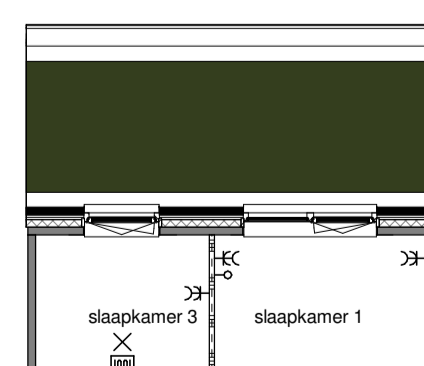

501: Uitbouw 1,2m

Begane grond

Achtergevel

Eerste verdieping

Doorsnede

512: Dubbele deuren achter

Begane grond

Achtergevel

Tweede verdieping

Doorsnede

541: Dakramen 1140x1180mm

Voorgevel

Achtergevel

502: Uitbouw 2,4m

Begane grond

Achtergevel

Eerste verdieping

Doorsnede

531: Dakkapel voorgevel (b=1770mm)

Tweede verdieping

Voorgevel

Doorsnede

533: Dakkapel achtergevel (b=3600mm)

Tweede verdieping