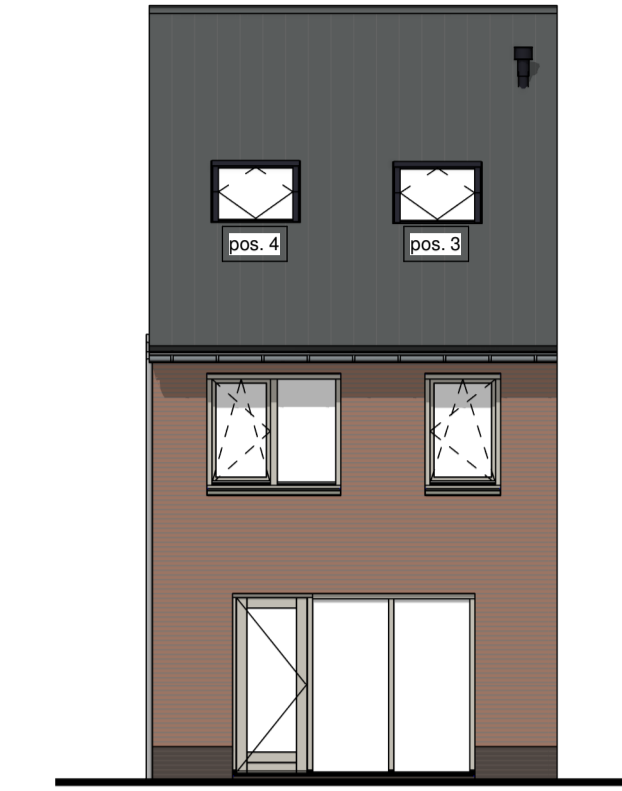

501: Uitbouw 1,2m

Begane grond

Achtergevel

Eerste verdieping

Doorsnede

512: Dubbele deuren achter

Begane grond

Achtergevel

Tweede verdieping

Doorsnede

541: Dakramen 1140x1180mm

Voorgevel

Achtergevel

502: Uitbouw 2,4m

Begane grond

Achtergevel

Eerste verdieping

Doorsnede

531: Dakkapel voorgevel (b=1770mm)

Tweede verdieping

Voorgevel

Doorsnede

533: Dakkapel achtergevel (b=3600mm)

Tweede verdieping