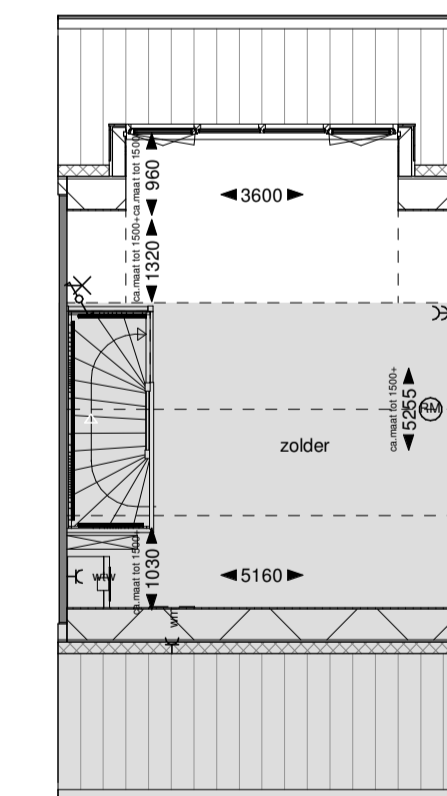

501: Uitbouw 1,2m

Begane grond

Achtergevel

Eerste verdieping

Doorsnede

512: Dubbele deuren achter

Begane grond

Achtergevel

Tweede verdieping

Doorsnede

541: Dakramen 1140x1180mm

Voorgevel

Achtergevel

502: Uitbouw 2,4m

Begane grond

Achtergevel

Eerste verdieping

Doorsnede

531: Dakkapel voorgevel (b=1770mm)

Tweede verdieping

Voorgevel

Doorsnede

533: Dakkapel achtergevel (b=3600mm)

Tweede verdieping

Achtergevel

Doorsnede

		bouwnummer				
optie mogelijk bij bouwnummer:		6	9	20	23	31
optie	501					
	502					
	512					
	531					
	533					
	541 pos.1+2					
	541 pos.3+4					