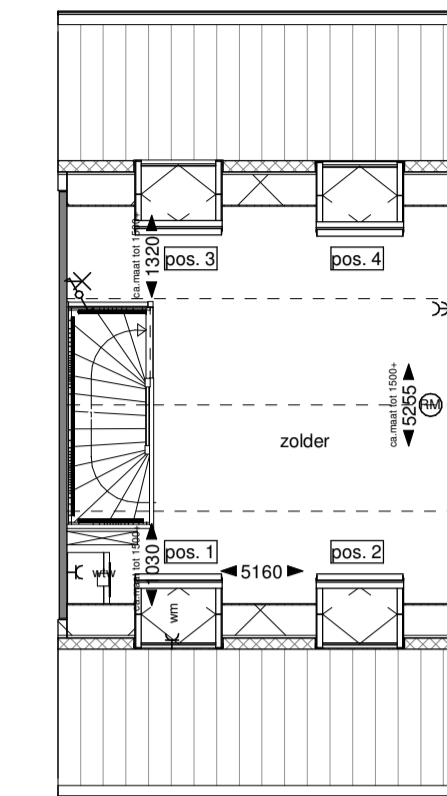

501: Uitbouw 1,2m

Begane grond

Achtergevel

Eerste verdieping

Doorsnede

512: Dubbele deuren achter

Begane grond

Achtergevel

Tweede verdieping

Doorsnede

541: Dakramen 1140x1180mm

Voorgevel

Achtergevel

502: Uitbouw 2,4m

Begane grond

Achtergevel

Eerste verdieping

Doorsnede

531: Dakkapel voorgevel (b=1770mm)

Tweede verdieping

Voorgevel

Doorsnede

533: Dakkapel achtergevel (b=3600mm)

Tweede verdieping