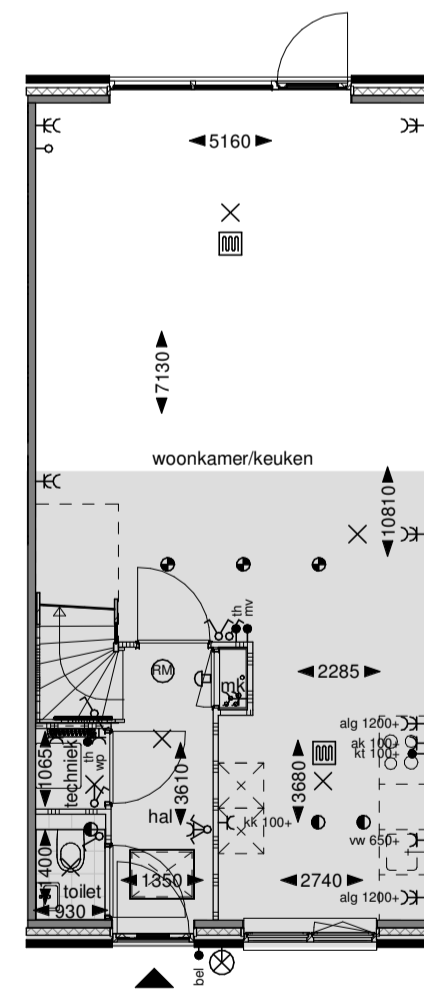

501: Uitbouw 1,2m

Begane grond

Achtergevel

Eerste verdieping

Doorsnede

512: Dubbele deuren achter

Begane grond

Achtergevel

Tweede verdieping

Doorsnede

541: Dakramen 1140x1180mm

Voorgevel

Achtergevel

502: Uitbouw 2,4m

Begane grond

Achtergevel

Eerste verdieping

Doorsnede

531: Dakkapel voorgevel (b=1770mm)

Tweede verdieping

Voorgevel

Doorsnede

533: Dakkapel achtergevel (b=3600mm)

Tweede verdieping