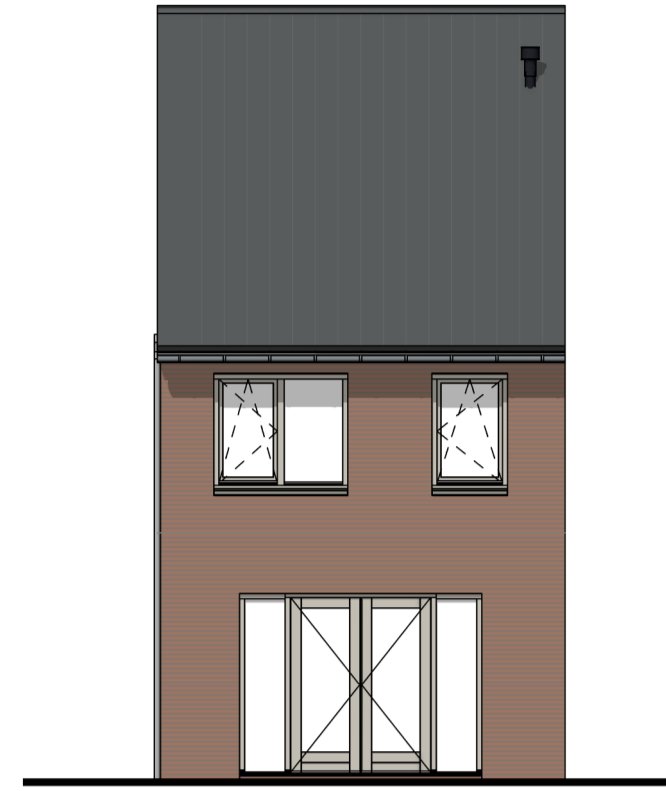

501: Uitbouw 1,2m

Begane grond

Achtergevel

Eerste verdieping

Doorsnede

512: Dubbele deuren achter

Begane grond

Achtergevel

Tweede verdieping

Doorsnede

541: Dakramen 1140x1180mm

Voorgevel

Achtergevel

502: Uitbouw 2,4m

Begane grond

Achtergevel

Eerste verdieping

Doorsnede

531: Dakkapel voorgevel (b=1770mm)

Tweede verdieping

Voorgevel

Doorsnede

533: Dakkapel achtergevel (b=3600mm)

Tweede verdieping