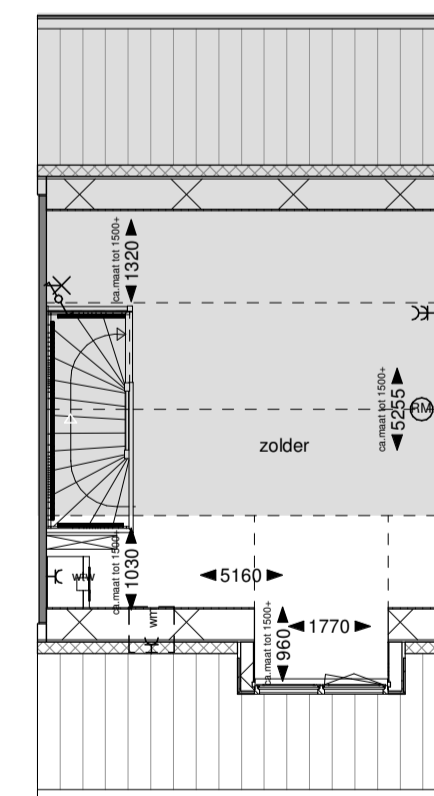

501: Uitbouw 1,2m

Begane grond

Achtergevel

Eerste verdieping

Doorsnede

512: Dubbele deuren achter

Begane grond

Achtergevel

Tweede verdieping

Doorsnede

541: Dakramen 1140x1180mm

Voorgevel

Achtergevel

502: Uitbouw 2,4m

Begane grond

Achtergevel

Eerste verdieping

Doorsnede

531: Dakkapel voorgevel (b=1770mm)

Tweede verdieping

Voorgevel

Doorsnede

533: Dakkapel achtergevel (b=3600mm)

Tweede verdieping