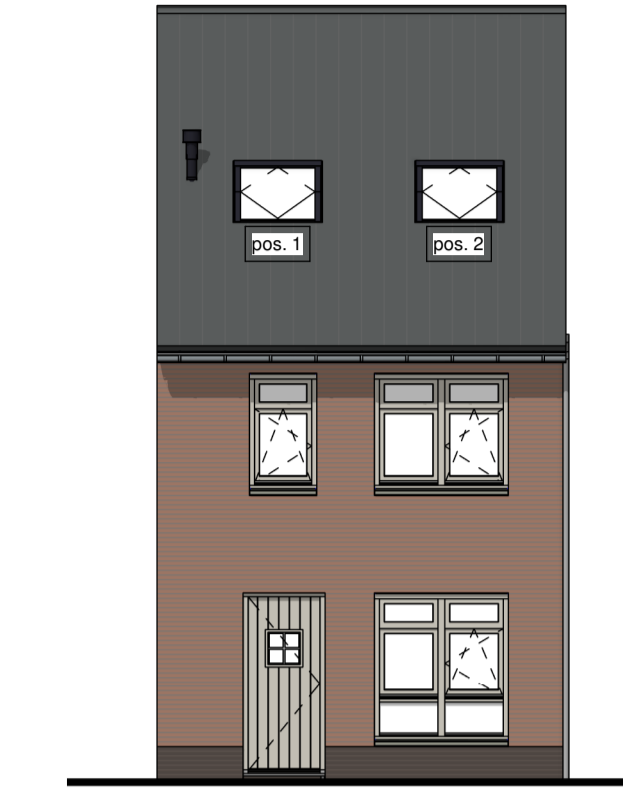

501: Uitbouw 1,2m

Begane grond

Achtergevel

Eerste verdieping

Doorsnede

512: Dubbele deuren achter

Begane grond

Achtergevel

Tweede verdieping

Doorsnede

541: Dakramen 1140x1180mm

Voorgevel

Achtergevel

502: Uitbouw 2,4m

Begane grond

Achtergevel

Eerste verdieping

Doorsnede

531: Dakkapel voorgevel (b=1770mm)

Tweede verdieping

Voorgevel

Doorsnede

533: Dakkapel achtergevel (b=3600mm)

Tweede verdieping