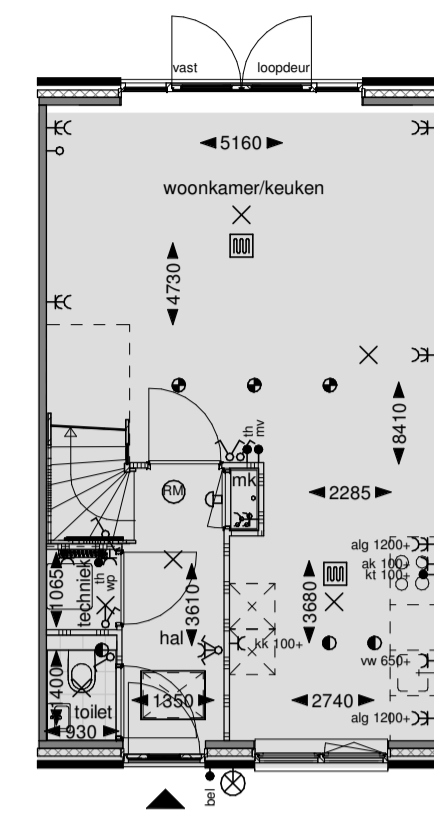

501: Uitbouw 1,2m

Begane grond

Achtergevel

Eerste verdieping

Doorsnede

512: Dubbele deuren achter

Begane grond

Achtergevel

Tweede verdieping

Doorsnede

541: Dakramen 1140x1180mm

Voorgevel

Achtergevel

502: Uitbouw 2,4m

Begane grond

Achtergevel

Eerste verdieping

Doorsnede

531: Dakkapel voorgevel (b=1770mm)

Tweede verdieping

Voorgevel

Doorsnede

533: Dakkapel achtergevel (b=3600mm)

Tweede verdieping