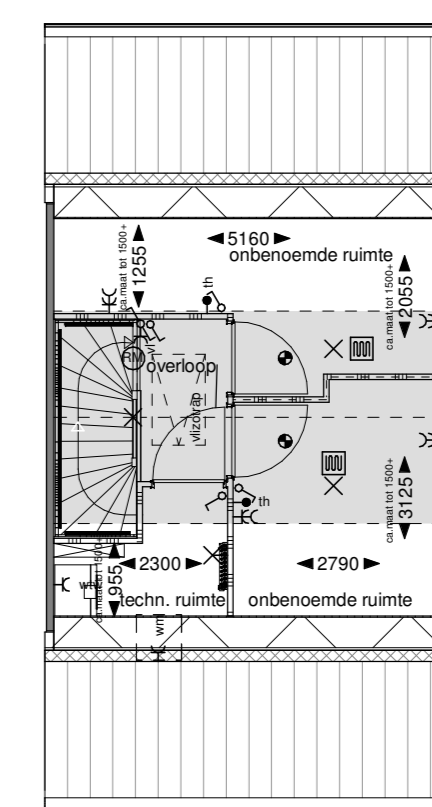

601: Trapkast begane grond

Begane grond

702: Badkamer midden

Eerste verdieping

Begane grond

801: Vliering langskap

Tweede verdieping

Doorsnede

811: Zolderindeling 1 langskap

Tweede verdieping

Doorsnede

821: Zolderindeling 2 langskap

Tweede verdieping

Doorsnede

701: Badkamer vergroten

Eerste verdieping

802: Vliering tuitgevel

Tweede verdieping

Doorsnede

812 Zolderindeling 1 tuitgevel

Tweede verdieping

Doorsnede

822: Zolderindeling 2 tuitgevel

Tweede verdieping

Doorsnede

		bouwnummer				
optie mogelijk bij bouwnummer:		6	9	20	23	31
optie	601					
	701					
	702					
	801					
	811					
	821					
	822					