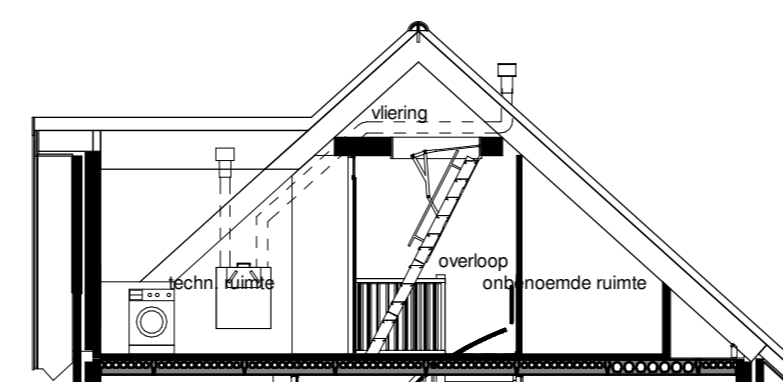

802: Vliering tuitgevel

Tweede verdieping

Doorsnede

812 Zolderindeling 1 tuitgevel

Tweede verdieping

Doorsnede

822: Zolderindeling 2 tuitgevel

Tweede verdieping

Doorsnede

		bouwnummer				
optie mogelijk bij bouwnummer:		6	9	20	23	31
optie	601					
	701					
	702					
	801					
	811					
	821					
	822					