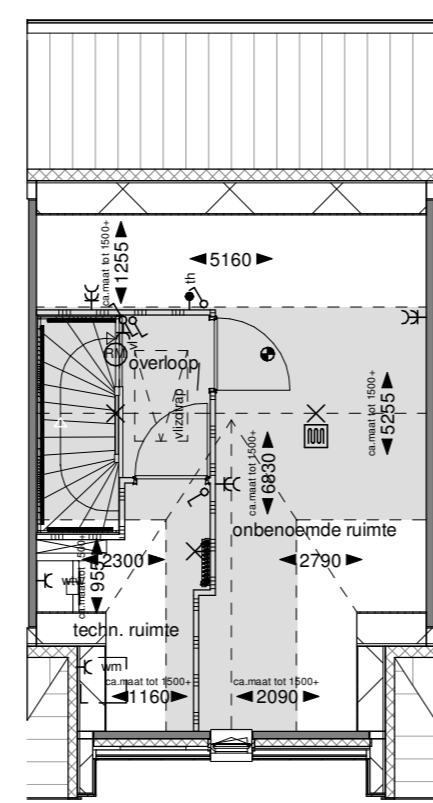

802: Vliering tuitgevel

Tweede verdieping

Doorsnede

812 Zolderindeling 1 tuitgevel

Tweede verdieping

Doorsnede

822: Zolderindeling 2 tuitgevel

Tweede verdieping

Doorsnede

		bouwnummer				
optie mogelijk bij bouwnummer:		6	9	20	23	31
optie	601					
	701					
	702					
	801					
	811					
	821					
	822					