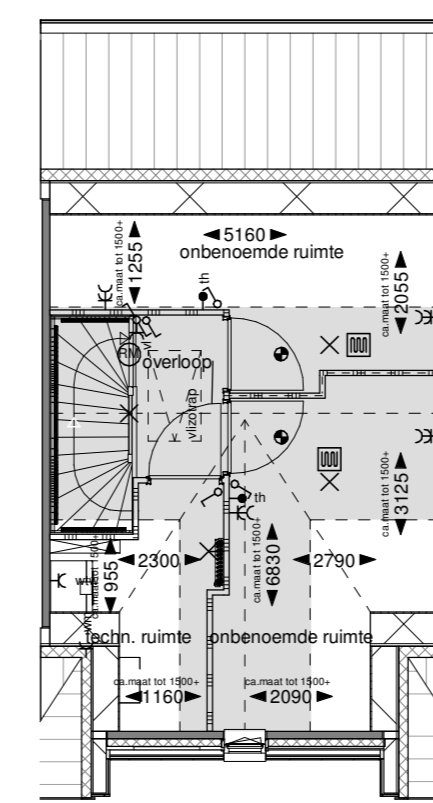

811: Zolderindeling 1 langskap

Tweede verdieping

Doorsnede

821: Zolderindeling 2 langskap

Tweede verdieping

Doorsnede

701: Badkamer vergroten

Eerste verdieping

802: Vliering tuitgevel

Tweede verdieping

Doorsnede

812 Zolderindeling 1 tuitgevel

Tweede verdieping

Doorsnede

822: Zolderindeling 2 tuitgevel

Tweede verdieping

Doorsnede

		bouwnummer				
optie mogelijk bij bouwnummer:		6	9	20	23	31
optie	601					
	701					
	702					
	801					
	811					
	821					
	822					