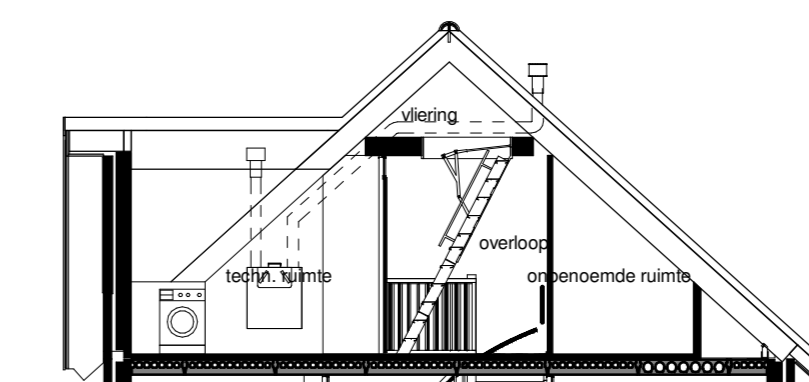

802: Vliering tuitgevel

Tweede verdieping

Doorsnede

812 Zolderindeling 1 tuitgevel

Tweede verdieping

Doorsnede

822: Zolderindeling 2 tuitgevel

Tweede verdieping

Doorsnede

		bouwnummer				
optie mogelijk bij bouwnummer:		6	9	20	23	31
optie	601					
	701					
	702					
	801					
	811					
	821					
	822					