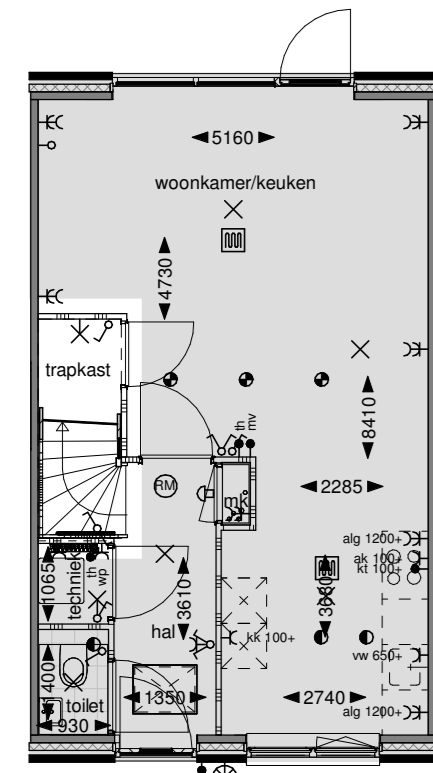

601: Trapkast begane grond

Begane grond

702: Badkamer midden

Eerste verdieping

Begane grond

801: Vliering langskap

Tweede verdieping

Doorsnede

811: Zolderindeling 1 langskap

Tweede verdieping

Doorsnede

821: Zolderindeling 2 langskap

Tweede verdieping

Doorsnede

701: Badkamer vergroten

Eerste verdieping

802: Vliering tuitgevel

Tweede verdieping

Doorsnede

812 Zolderindeling 1 tuitgevel

Tweede verdieping

Doorsnede

822: Zolderindeling 2 tuitgevel

Tweede verdieping

Doorsnede

		bouwnummer				
optie mogelijk bij bouwnummer:		6	9	20	23	31
optie	601					
	701					
	702					
	801					
	811					
	821					
	822					