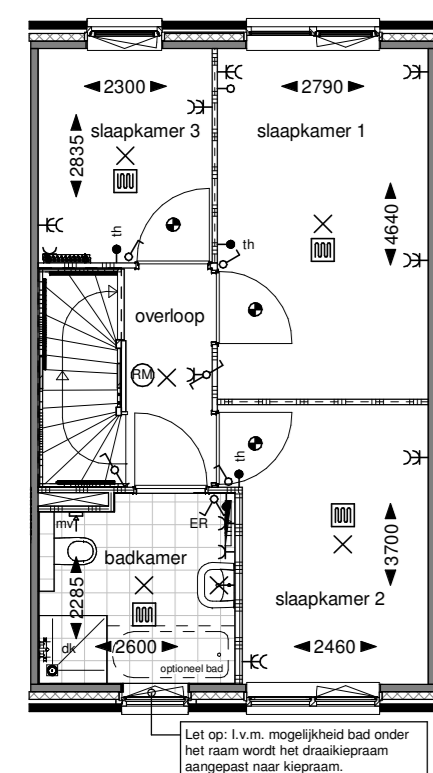

601: Trapkast begane grond

Begane grond

702: Badkamer midden

Eerste verdieping

Begane grond

801: Vliering langskap

Tweede verdieping

Doorsnede

811: Zolderindeling 1 langskap

Tweede verdieping

Doorsnede

821: Zolderindeling 2 langskap

Tweede verdieping

Doorsnede

701: Badkamer vergroten

Eerste verdieping

802: Vliering tuitgevel

Tweede verdieping

Doorsnede

812 Zolderindeling 1 tuitgevel

Tweede verdieping

Doorsnede

822: Zolderindeling 2 tuitgevel

Tweede verdieping

Doorsnede

		bouwnummer				
optie mogelijk bij bouwnummer:		6	9	20	23	31
optie	601					
	701					
	702					
	801					
	811					
	821					
	822					