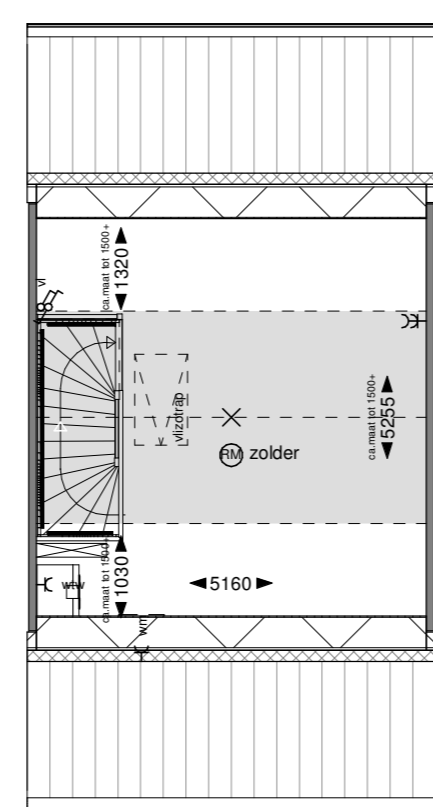

601: Trapkast begane grond

Begane grond

702: Badkamer midden

Eerste verdieping

Begane grond

801: Vliering langskap

Tweede verdieping

Doorsnede

811: Zolderindeling 1 langskap

Tweede verdieping

Doorsnede

821: Zolderindeling 2 langskap

Tweede verdieping

Doorsnede

701: Badkamer vergroten

Eerste verdieping

802: Vliering tuitgevel

Tweede verdieping

Doorsnede

812 Zolderindeling 1 tuitgevel

Tweede verdieping

Doorsnede

822: Zolderindeling 2 tuitgevel

Tweede verdieping

Doorsnede

		bouwnummer				
optie mogelijk bij bouwnummer:		6	9	20	23	31
optie	601					
	701					
	702					
	801					
	811					
	821					
	822					