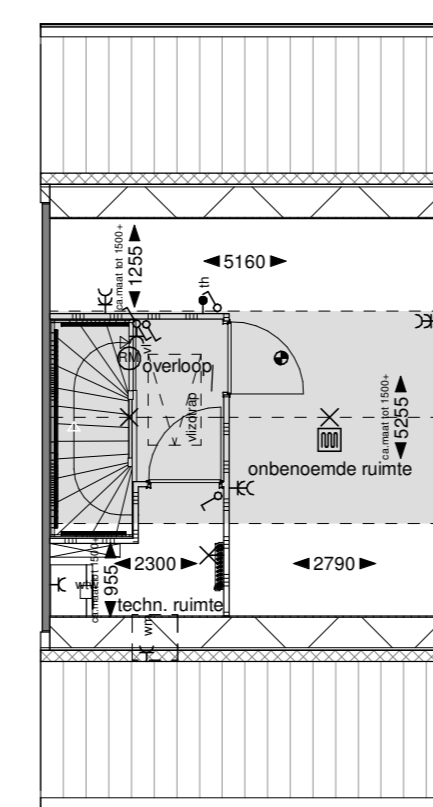

601: Trapkast begane grond

Begane grond

702: Badkamer midden

Eerste verdieping

Begane grond

801: Vliering langskap

Tweede verdieping

Doorsnede

811: Zolderindeling 1 langskap

Tweede verdieping

Doorsnede

821: Zolderindeling 2 langskap

Tweede verdieping

Doorsnede

701: Badkamer vergroten

Eerste verdieping

802: Vliering tuitgevel

Tweede verdieping

Doorsnede

812 Zolderindeling 1 tuitgevel

Tweede verdieping

Doorsnede

822: Zolderindeling 2 tuitgevel

Tweede verdieping

Doorsnede

		bouwnummer				
optie mogelijk bij bouwnummer:		6	9	20	23	31
optie	601					
	701					
	702					
	801					
	811					
	821					
	822					