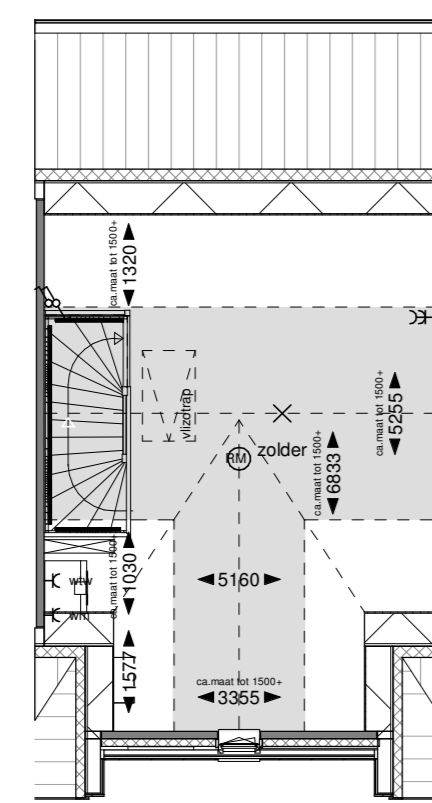

601: Trapkast begane grond

Begane grond

702: Badkamer midden

Eerste verdieping

Begane grond

801: Vliering langskap

Tweede verdieping

Doorsnede

811: Zolderindeling 1 langskap

Tweede verdieping

Doorsnede

821: Zolderindeling 2 langskap

Tweede verdieping

Doorsnede

701: Badkamer vergroten

Eerste verdieping

802: Vliering tuitgevel

Tweede verdieping

Doorsnede

812 Zolderindeling 1 tuitgevel

Tweede verdieping

Doorsnede

822: Zolderindeling 2 tuitgevel

Tweede verdieping

Doorsnede

		bouwnummer				
optie mogelijk bij bouwnummer:		6	9	20	23	31
optie	601					
	701					
	702					
	801					
	811					
	821					
	822					