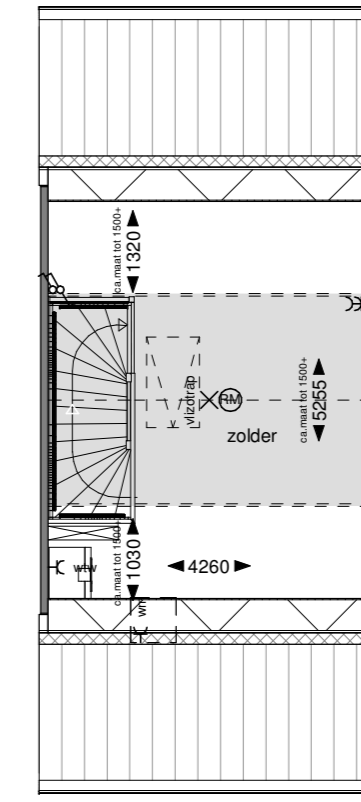

601: Trapkast begane grond

Begane grond

702: Badkamer midden

Eerste verdieping

Begane grond

801: Vliering langskap

Tweede verdieping

Doorsnede

811: Zolderindeling 1 langskap

Tweede verdieping

Doorsnede

821: Zolderindeling 2 langskap

Tweede verdieping

Doorsnede

		bouwnummer									
optie mogelijk bij bouwnummer:		7	8	21	22	25	26	29	30	34	35
optie	601										
	702										
	801										
	811										
	821										

	Project: Het Slingerbos te Ophemert Bladomschrijving: Opties interieur rijwoning 4,5m Bladnummer: VT-02-OI	schaal: 1:100 datum: 31-10-2023 gewijzigd: A B C
--	---	---