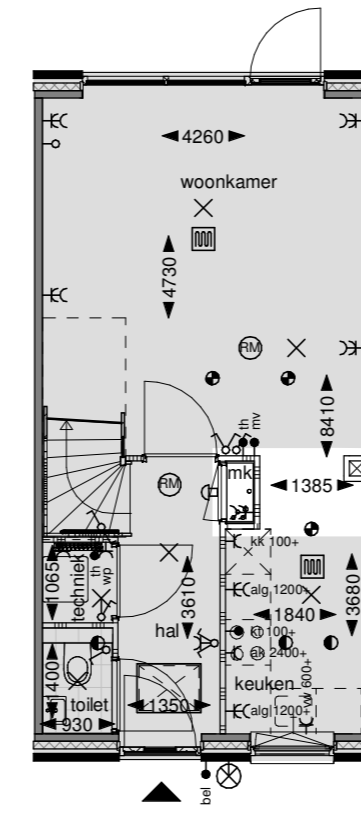

601: Trapkast begane grond

Begane grond

702: Badkamer midden

Eerste verdieping

Begane grond

801: Vliering langskap

Tweede verdieping

Doorsnede

811: Zolderindeling 1 langskap

Tweede verdieping

Doorsnede

821: Zolderindeling 2 langskap

Tweede verdieping

Doorsnede

		bouwnummer									
optie mogelijk bij bouwnummer:		7	8	21	22	25	26	29	30	34	35
optie	601										
	702										
	801										
	811										
	821										

	Project: Het Slingerbos te Ophemert Bladomschrijving: Opties interieur rijwoning 4,5m Bladnummer: VT-02-OI	schaal: 1:100 datum: 31-10-2023 gewijzigd: A B C
--	---	---