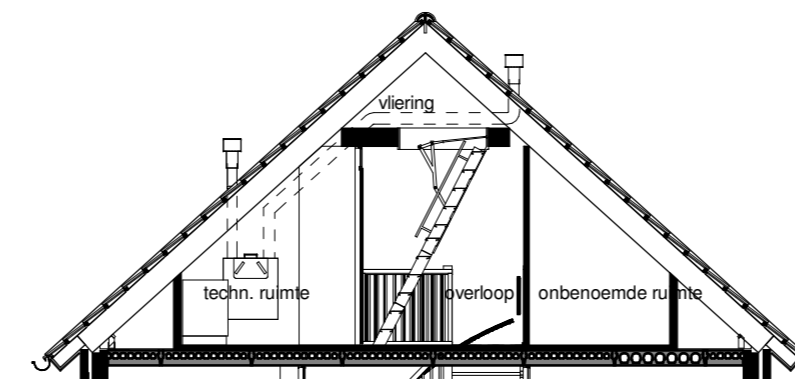

811: Zolderindeling 1 langskap

Tweede verdieping

Doorsnede

821: Zolderindeling 2 langskap

Tweede verdieping

Doorsnede

		bouwnummer									
optie mogelijk bij bouwnummer:		7	8	21	22	25	26	29	30	34	35
optie	601										
	702										
	801										
	811										
	821										

	Project: Het Slingerbos te Ophemert Bladomschrijving: Opties interieur rijwoning 4,5m Bladnummer: VT-02-OI	schaal: 1:100 datum: 31-10-2023 gewijzigd: A B C
--	---	---