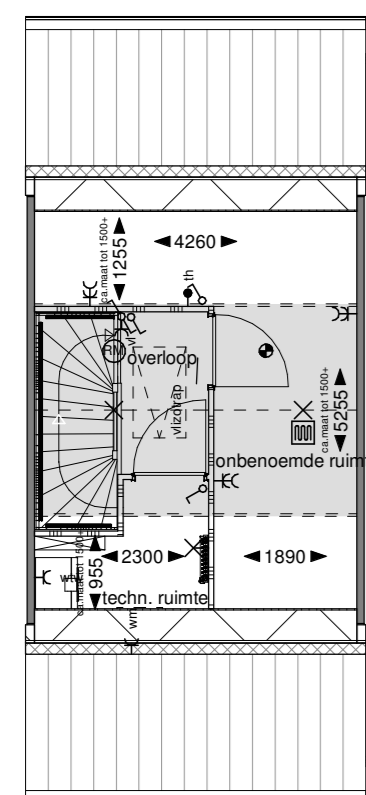

601: Trapkast begane grond

Begane grond

702: Badkamer midden

Eerste verdieping

Begane grond

801: Vliering langskap

Tweede verdieping

Doorsnede

811: Zolderindeling 1 langskap

Tweede verdieping

Doorsnede

821: Zolderindeling 2 langskap

Tweede verdieping

Doorsnede

		bouwnummer									
optie mogelijk bij bouwnummer:		7	8	21	22	25	26	29	30	34	35
optie	601										
	702										
	801										
	811										
	821										

	Project: Het Slingerbos te Ophemert Bladomschrijving: Opties interieur rijwoning 4,5m Bladnummer: VT-02-OI	schaal: 1:100 datum: 31-10-2023 gewijzigd: A B C
--	---	---