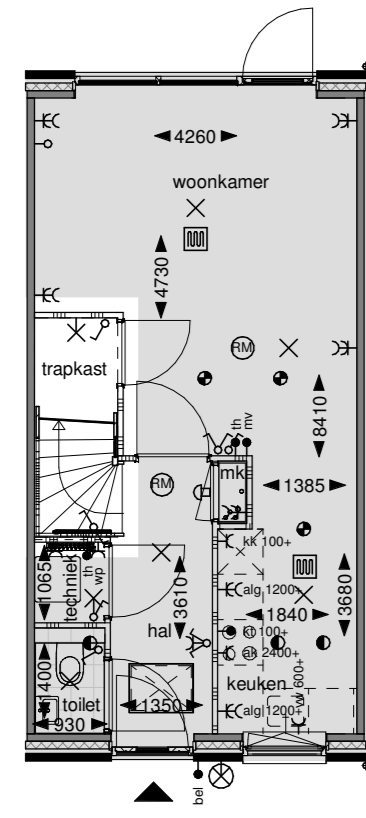

601: Trapkast begane grond

Begane grond

702: Badkamer midden

Eerste verdieping

Begane grond

801: Vliering langskap

Tweede verdieping

Doorsnede

811: Zolderindeling 1 langskap

Tweede verdieping

Doorsnede

821: Zolderindeling 2 langskap

Tweede verdieping

Doorsnede

		bouwnummer									
optie mogelijk bij bouwnummer:		7	8	21	22	25	26	29	30	34	35
optie	601										
	702										
	801										
	811										
	821										

	Project: Het Slingerbos te Ophemert Bladomschrijving: Opties interieur rijwoning 4,5m Bladnummer: VT-02-OI	schaal: 1:100 datum: 31-10-2023 gewijzigd: A B C
--	---	---