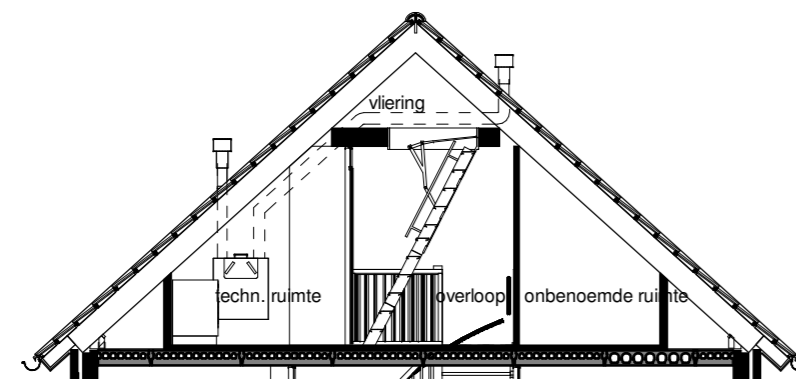

601: Trapkast begane grond

Begane grond

702: Badkamer midden

Eerste verdieping

Begane grond

801: Vliering langskap

Tweede verdieping

Doorsnede

811: Zolderindeling 1 langskap

Tweede verdieping

Doorsnede

821: Zolderindeling 2 langskap

Tweede verdieping

Doorsnede

		bouwnummer									
optie mogelijk bij bouwnummer:		7	8	21	22	25	26	29	30	34	35
optie	601										
	702										
	801										
	811										
	821										

	Project: Het Slingerbos te Ophemert Bladomschrijving: Opties interieur rijwoning 4,5m Bladnummer: VT-02-OI	schaal: 1:100 datum: 31-10-2023 gewijzigd: A B C
--	---	---