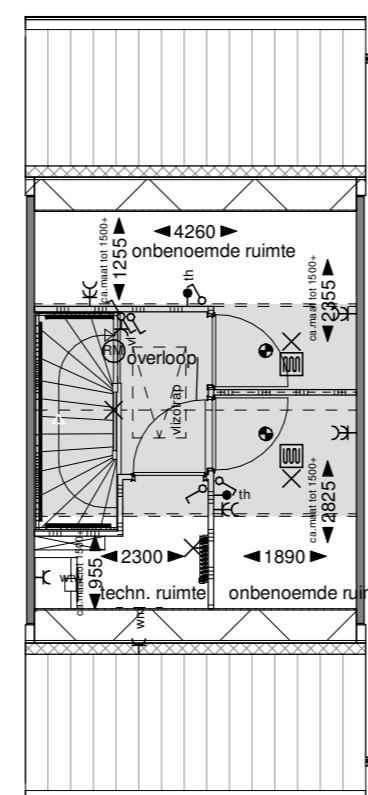

601: Trapkast begane grond

Begane grond

702: Badkamer midden

Eerste verdieping

Begane grond

801: Vliering langskap

Tweede verdieping

Doorsnede

811: Zolderindeling 1 langskap

Tweede verdieping

Doorsnede

821: Zolderindeling 2 langskap

Tweede verdieping

Doorsnede

		bouwnummer									
optie mogelijk bij bouwnummer:		7	8	21	22	25	26	29	30	34	35
optie	601										
	702										
	801										
	811										
	821										

	Project: Het Slingerbos te Ophemert Bladomschrijving: Opties interieur rijwoning 4,5m Bladnummer: VT-02-OI	schaal: 1:100 datum: 31-10-2023 gewijzigd: A B C
--	---	---