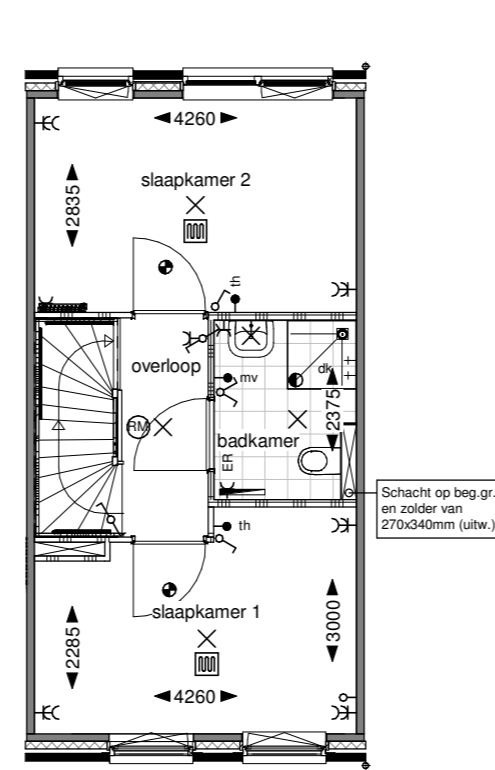

601: Trapkast begane grond

Begane grond

702: Badkamer midden

Eerste verdieping

Begane grond

801: Vliering langskap

Tweede verdieping

Doorsnede

811: Zolderindeling 1 langskap

Tweede verdieping

Doorsnede

821: Zolderindeling 2 langskap

Tweede verdieping

Doorsnede

		bouwnummer									
optie mogelijk bij bouwnummer:		7	8	21	22	25	26	29	30	34	35
optie	601										
	702										
	801										
	811										
	821										