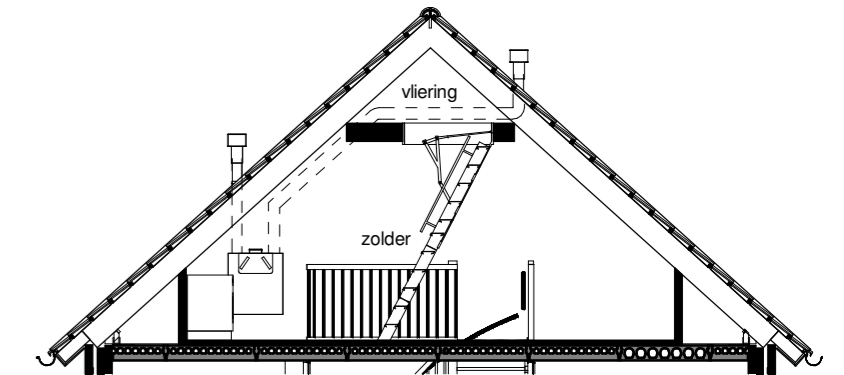

601: Trapkast begane grond

Begane grond

702: Badkamer midden

Eerste verdieping

Begane grond

801: Vliering langskap

Tweede verdieping

Doorsnede

811: Zolderindeling 1 langskap

Tweede verdieping

Doorsnede

821: Zolderindeling 2 langskap

Tweede verdieping

Doorsnede

		bouwnummer									
optie mogelijk bij bouwnummer:		7	8	21	22	25	26	29	30	34	35
optie	601										
	702										
	801										
	811										
	821										

	Project: Het Slingerbos te Ophemert Bladomschrijving: Opties interieur rijwoning 4,5m Bladnummer: VT-02-OI	schaal: 1:100 datum: 31-10-2023 gewijzigd: A B C
--	---	---